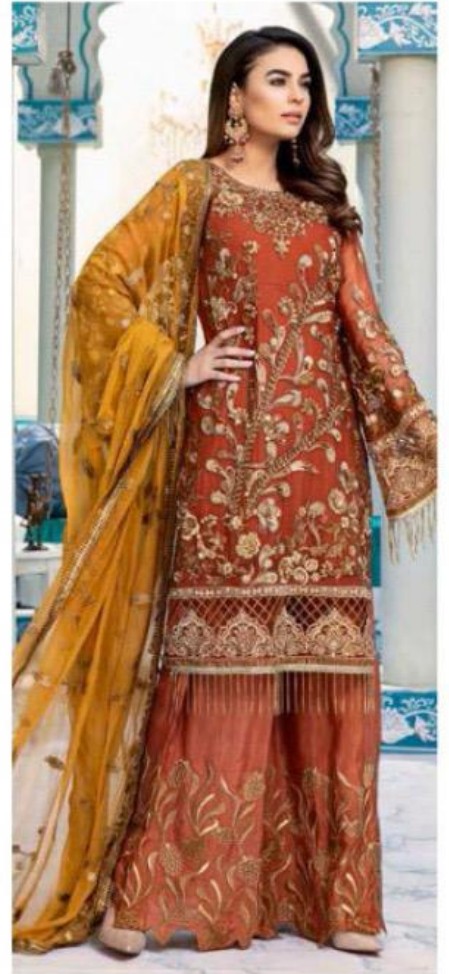

TOP - GEORGETTE HEAVY EMBROIDERED
INNER BOTTOM - DULL SANTOON WITH EMB PATCH
DUPATTA - NAZNEEN HEAVY EMBROIDERED

D.NO.1037

D.NO.1039

D.NO.1040

TOP - GEORGETTE HEAVY EMBROIDERED
INNER BOTTOM - DULL SANTOON WITH SELF EMBROIDERY
DUPATTA - NAZNEEN HEAVY EMBROIDERED

K SUITS
HAYYIRA

*Chiffon
Collection*

EMAAN | ADEEL NX

TOP - GEORGETTE HEAVY EMBROIDERED
INNER BOTTOM - DULL SANTOON WITH SELF EMBROIDERED
DUPATTA - NAZNEEN HEAVY EMBROIDERED

D.NO	TOP	INNER BOTTOM	DUPATTA	RATE
1037	GEORGETTE HEAVY EMBROIDERED	DULL SANTOON WITH SELF EMBROIDERED	NAZNEEN HEAVY EMBROIDERED	1249
1039	GEORGETTE HEAVY EMBROIDERED	DULL SANTOON WITH EMB PATCH	NAZNEEN HEAVY EMBROIDERED	1249
1040	GEORGETTE HEAVY EMBROIDERED	DULL SANTOON WITH SELF EMBROIDERED	NAZNEEN HEAVY EMBROIDERED	1249