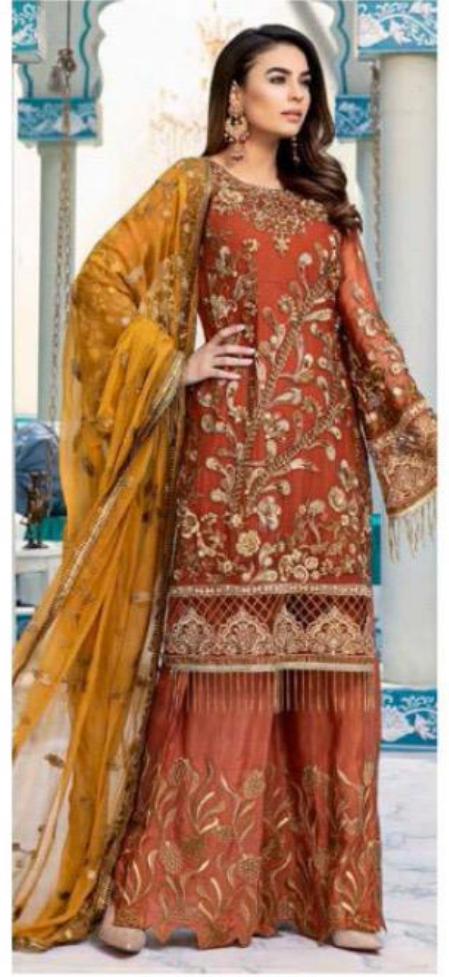

TOP - GEORGETTE HEAVY EMBROIDERED
INNER BOTTOM - DULL SANTOON WITH EMB PATCH
DUPATTA - NAZNEEN HEAVY EMBROIDERED

D.NO.1037

D.NO.1039

D.NO.1040

TOP - GEORGETTE HEAVY EMBROIDERED
INNER BOTTOM - DULL SANTOON WITH SELF EMBROIDERY
DUPATTA - NAZNEEN HEAVY EMBROIDERED

K SUITS
HAYYIRA

*Chiffon
Collection*

EMAAN | ADEEL NX

TOP - GEORGETTE HEAVY EMBROIDERED
INNER BOTTOM - DULL SANTOON WITH SELF EMBROIDERED
DUPATTA - NAZNEEN HEAVY EMBROIDERED

D.NO	TOP	INNER BOTTOM	DUPATTA	RATE
1037	GEORGETTE HEAVY EMBROIDERED	DULL SANTOON WITH SELF EMBROIDERED	NAZNEEN HEAVY EMBROIDERED	1249
1039	GEORGETTE HEAVY EMBROIDERED	DULL SANTOON WITH EMB PATCH	NAZNEEN HEAVY EMBROIDERED	1249
1040	GEORGETTE HEAVY EMBROIDERED	DULL SANTOON WITH SELF EMBROIDERED	NAZNEEN HEAVY EMBROIDERED	1249