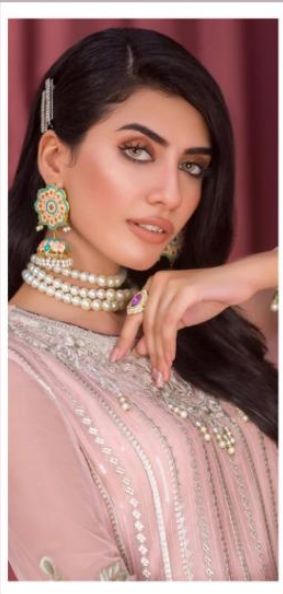

Top - Georgette heavy embroidered
Inner Bottom - Santoon Silk
Dupatta - Nazneen heavy embroidered

Top - Georgette heavy embroidered
Inner Bottom - Santoon Silk
Dupatta - Nazneen heavy embroidered

Top - Georgette heavy embroidered
Inner Bottom - Santoon Silk
Dupatta - Net heavy embroidered