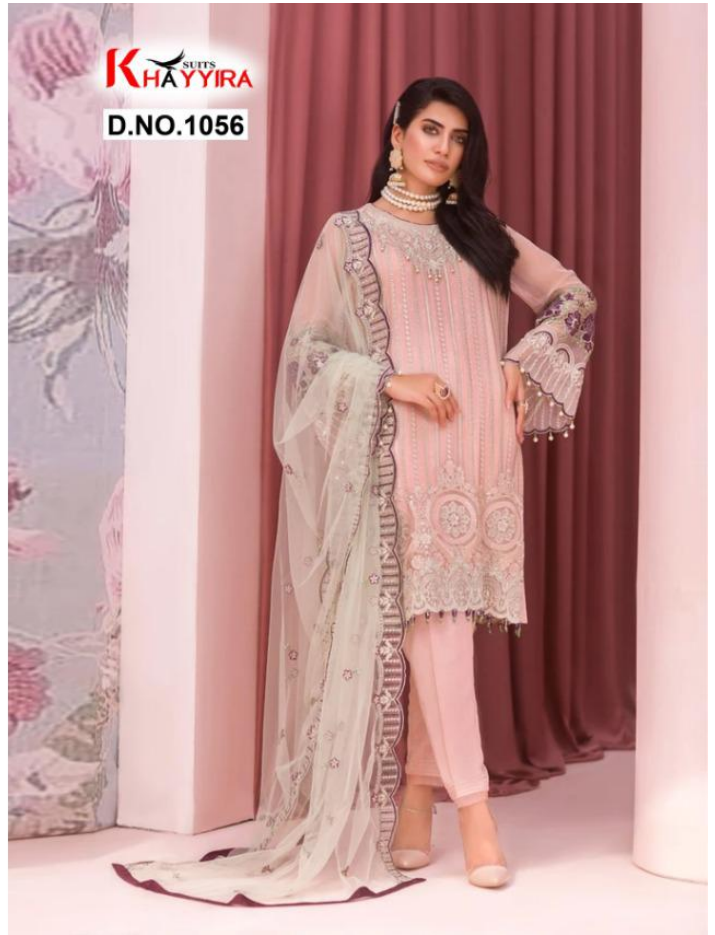

**Top - Georgette heavy embroidered**  
**Inner Bottom - Santoon Silk**  
**Dupatta - Nazneen heavy embroidered**

**Top - Georgette heavy embroidered**  
**Inner Bottom - Santoon Silk**  
**Dupatta - Nazneen heavy embroidered**

**Top - Georgette heavy embroidered**  
**Inner Bottom - Santoon Silk**  
**Dupatta - Net heavy embroidered**

D.NO.1056

D.NO.1057

D.NO.1058

D.NO.1059

**K** SUITS  
**HAYYIRA**

**KUCH KHAS**

**Top - Georgette heavy embroidered**  
**Inner Bottom - Santoon Silk**  
**Dupatta - Nazneen heavy embroidered**

**D.NO****TOP****INNER BOTTOM****DUPATTA**

1056

GEORGETTE  
HEAVY EMBROIDERED

SANTOON SILK

NET HEAVY  
EMBROIDERED

1057

GEORGETTE  
HEAVY EMBROIDERED

SANTOON SILK

NAZNEEN HEAVY  
EMBROIDERED

1058

GEORGETTE  
HEAVY EMBROIDERED

SANTOON SILK

NAZNEEN HEAVY  
EMBROIDERED

1059

GEORGETTE  
HEAVY EMBROIDERED

SANTOON SILK