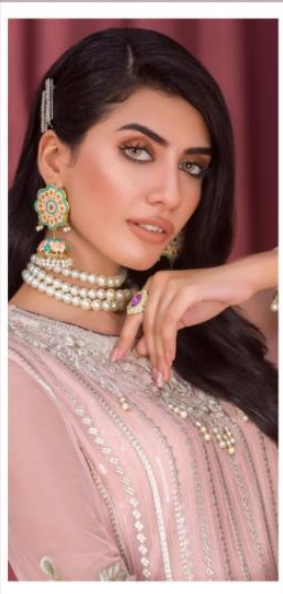

**Top - Georgette heavy embroidered**  
**Inner Bottom - Santoon Silk**  
**Dupatta - Nazneen heavy embroidered**

**Top - Georgette heavy embroidered**  
**Inner Bottom - Santoon Silk**  
**Dupatta - Nazneen heavy embroidered**

**Top - Georgette heavy embroidered**  
**Inner Bottom - Santoon Silk**  
**Dupatta - Net heavy embroidered**

D.NO.1056

D.NO.1057

D.NO.1058

D.NO.1059

**K** SUITS  
**HAYYIRA**

**KUCH KHAS**

**Top - Georgette heavy embroidered**  
**Inner Bottom - Santoon Silk**  
**Dupatta - Nazneen heavy embroidered**

**D.NO****TOP****INNER BOTTOM****DUPATTA**

1056

GEORGETTE  
HEAVY EMBROIDERED

SANTOON SILK

NET HEAVY  
EMBROIDERED

1057

GEORGETTE  
HEAVY EMBROIDERED

SANTOON SILK