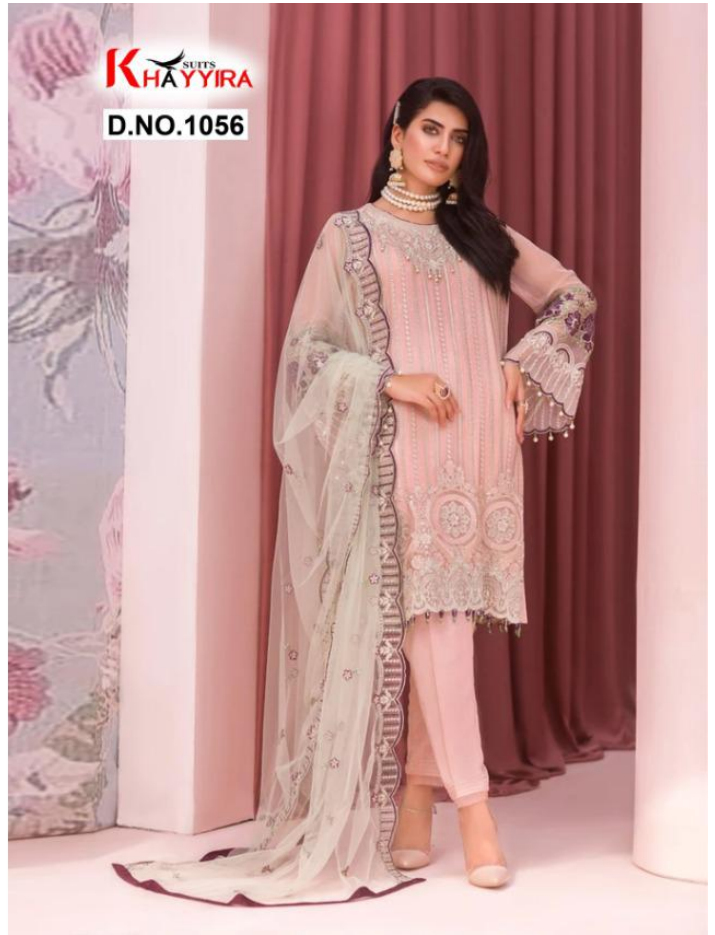

Top - Georgette heavy embroidered
Inner Bottom - Santoon Silk
Dupatta - Nazneen heavy embroidered

Top - Georgette heavy embroidered
Inner Bottom - Santoon Silk
Dupatta - Nazneen heavy embroidered

Top - Georgette heavy embroidered
Inner Bottom - Santoon Silk
Dupatta - Net heavy embroidered

D.NO.1056

D.NO.1057

D.NO.1058

D.NO.1059

K SUITS
HAYYIRA

KUCH KHAS

Top - Georgette heavy embroidered
Inner Bottom - Santoon Silk
Dupatta - Nazneen heavy embroidered

D.NO

TOP

INNER BOTTOM

DUPATTA

1056

GEORGETTE
HEAVY EMBROIDERED

SANTOON SILK

NET HEAVY
EMBROIDERED

1057

GEORGETTE
HEAVY EMBROIDERED

SANTOON SILK

NAZNEEN HEAVY
EMBROIDERED

1058

GEORGETTE
HEAVY EMBROIDERED

SANTOON SILK

NAZNEEN HEAVY
EMBROIDERED

1059