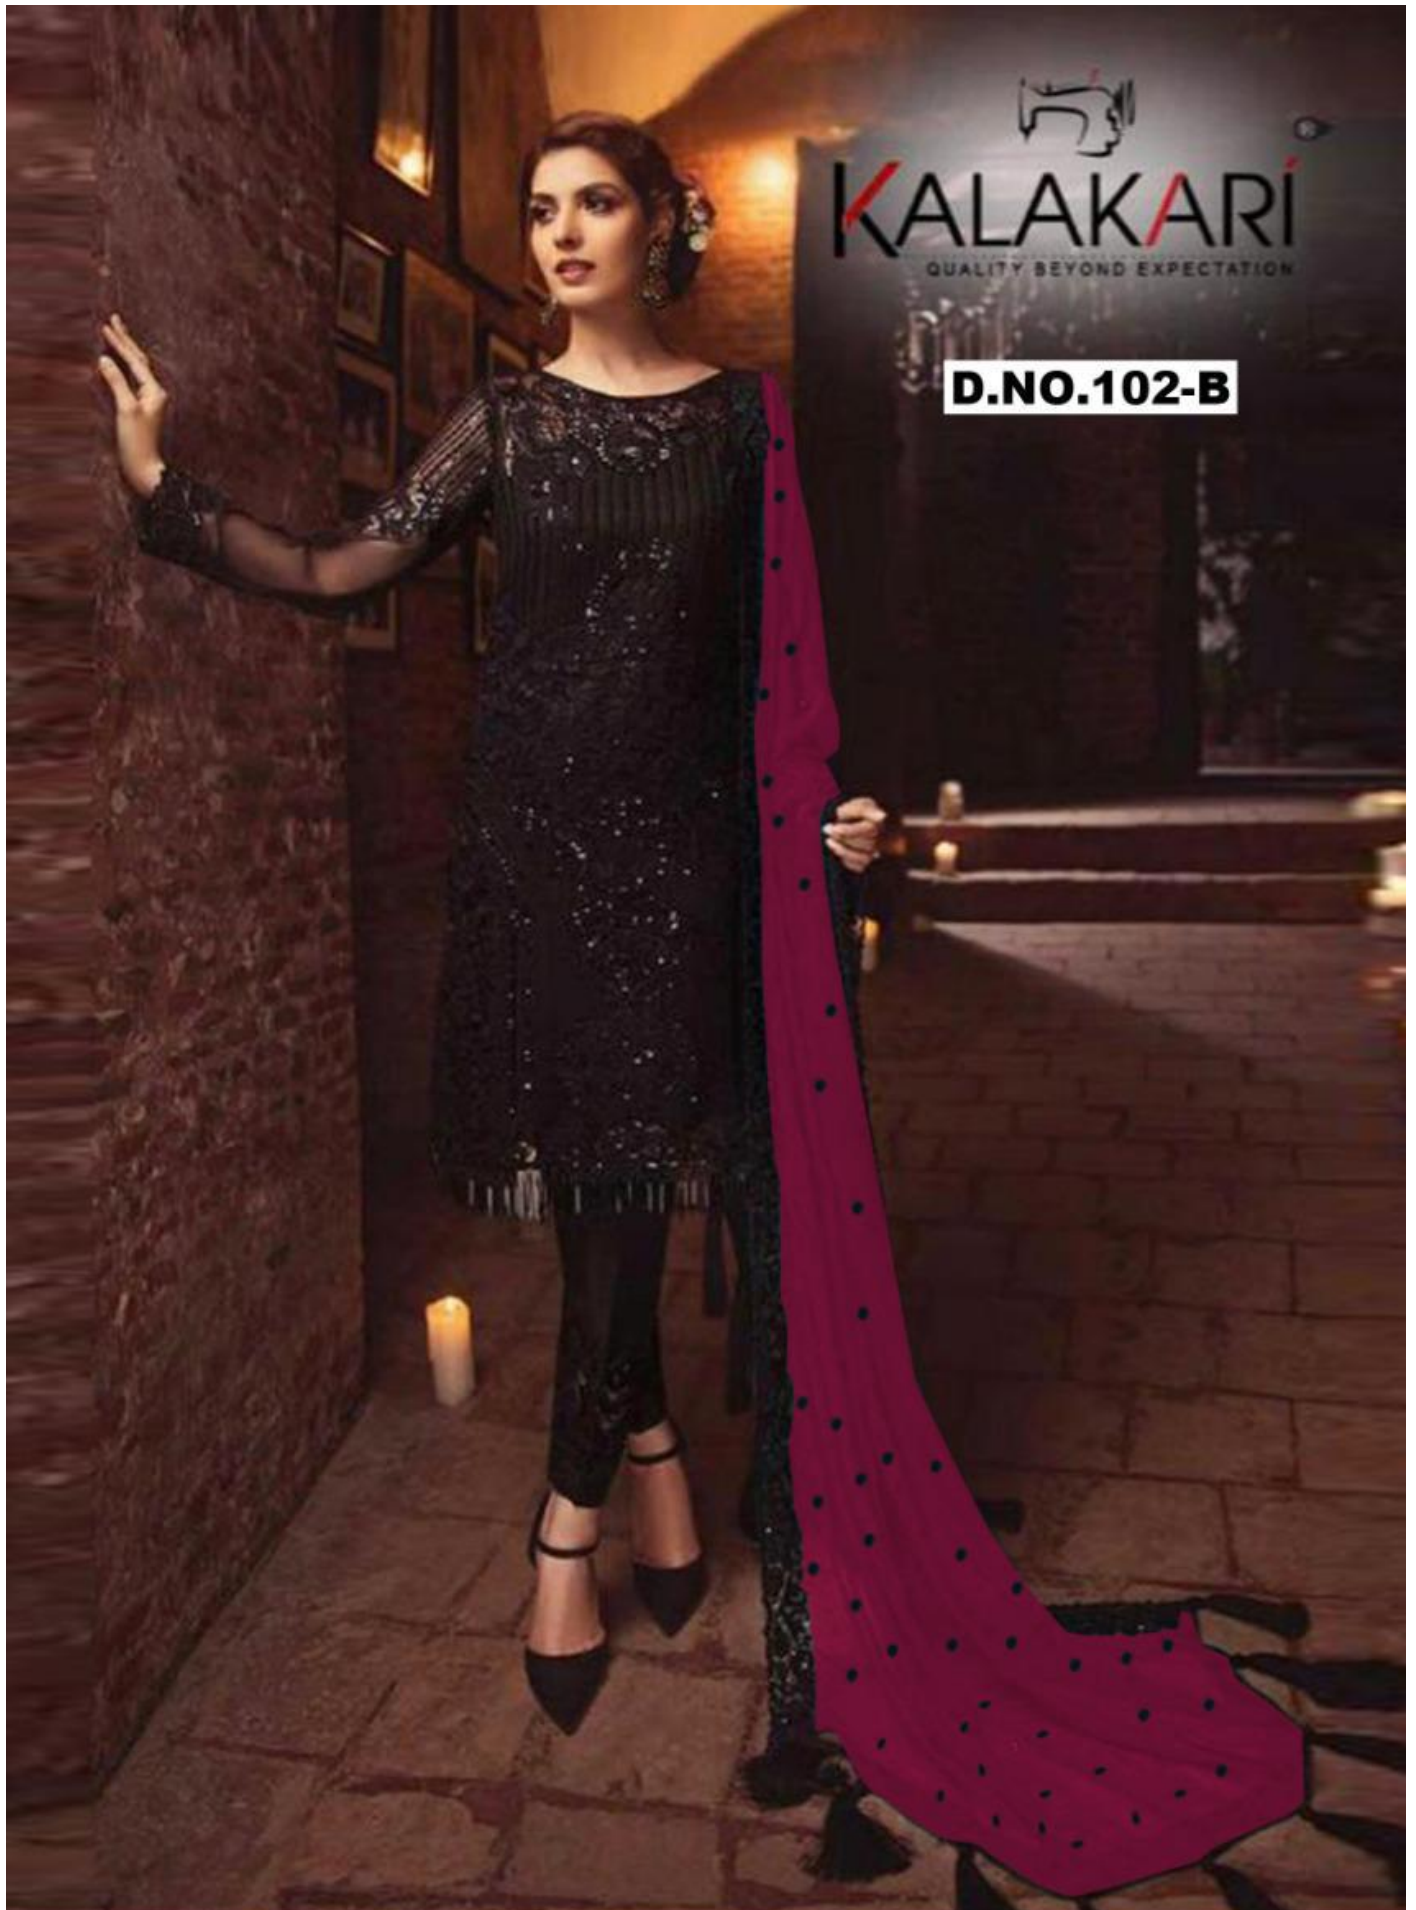

**Top - Georgette heavy embroidered**  
**Inner Bottom - Santoon silk with emb patch**  
**Dupatta - Nazneen heavy embroidered**

**Top - Georgette heavy embroidered**  
**Inner Bottom - Santoon silk with emb patch**  
**Dupatta - Nazneen heavy embroidered**

D.NO.102-A

D.NO.102-B

D.NO.102-C

D.NO.102-D

  
**KALAKARI**<sup>®</sup>  
QUALITY BEYOND EXPECTATION

**SERINE COLORS 102**

**Top - Georgette heavy embroidered**  
**Inner Bottom - Santoon silk with emb patch**  
**Dupatta - Nazneen heavy embroidered**

**Top - Georgette heavy embroidered**  
**Inner Bottom - Santoon silk with emb patch**  
**Dupatta - Nazneen heavy embroidered**