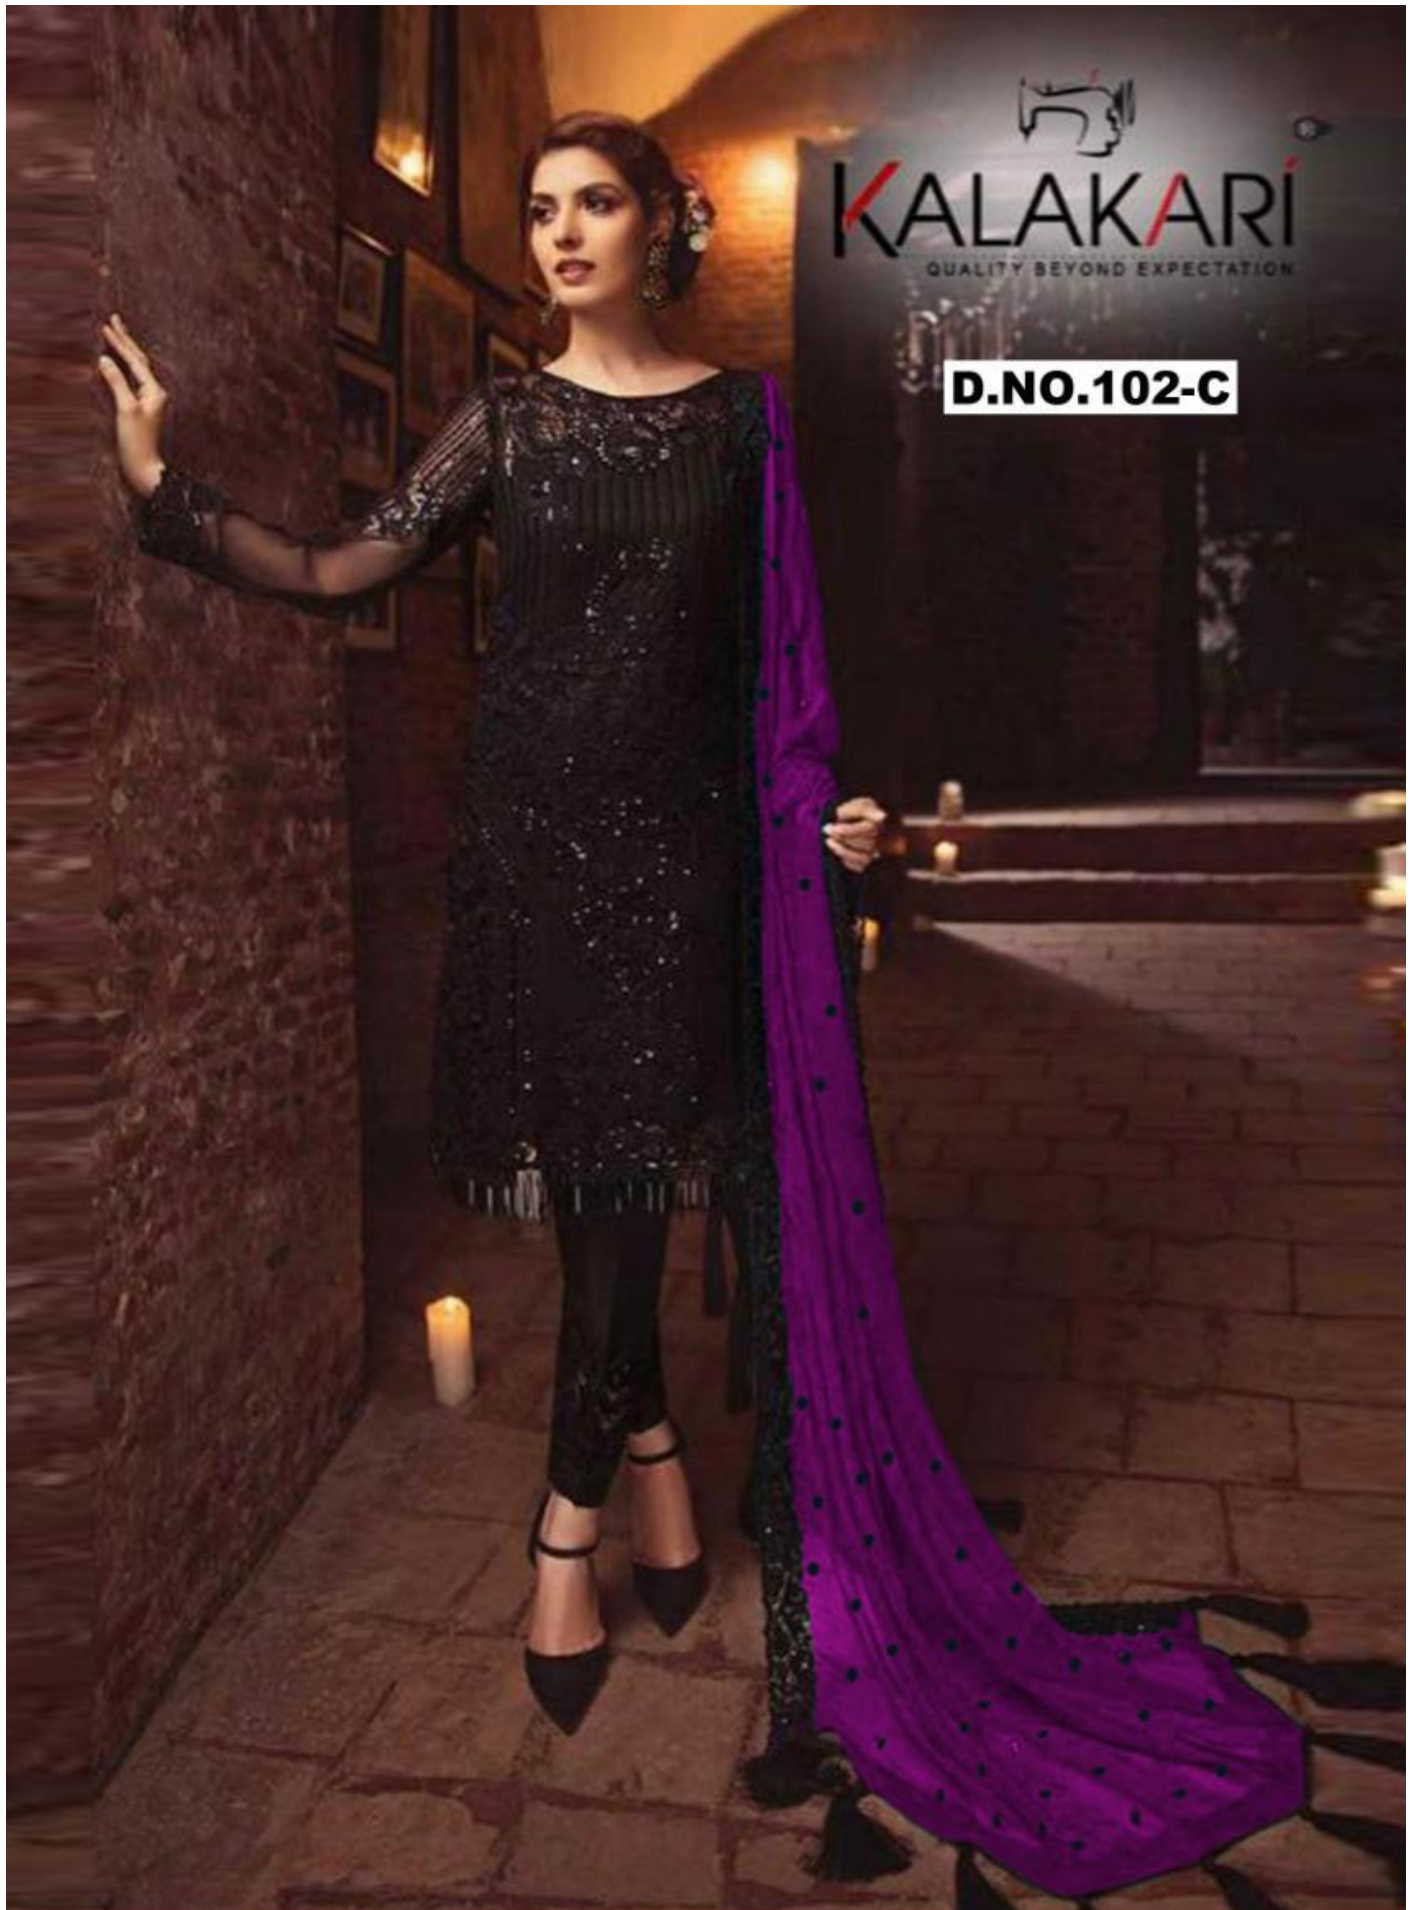

**Top - Georgette heavy embroidered**  
**Inner Bottom - Santoon silk with emb patch**  
**Dupatta - Nazneen heavy embroidered**

**Top - Georgette heavy embroidered**  
**Inner Bottom - Santoon silk with emb patch**  
**Dupatta - Nazneen heavy embroidered**

D.NO.102-A

D.NO.102-B

D.NO.102-C

D.NO.102-D

  
**KALAKARI**<sup>®</sup>  
QUALITY BEYOND EXPECTATION

**SERINE COLORS 102**

**Top - Georgette heavy embroidered**  
**Inner Bottom - Santoon silk with emb patch**  
**Dupatta - Nazneen heavy embroidered**

**Top - Georgette heavy embroidered**  
**Inner Bottom - Santoon silk with emb patch**  
**Dupatta - Nazneen heavy embroidered**