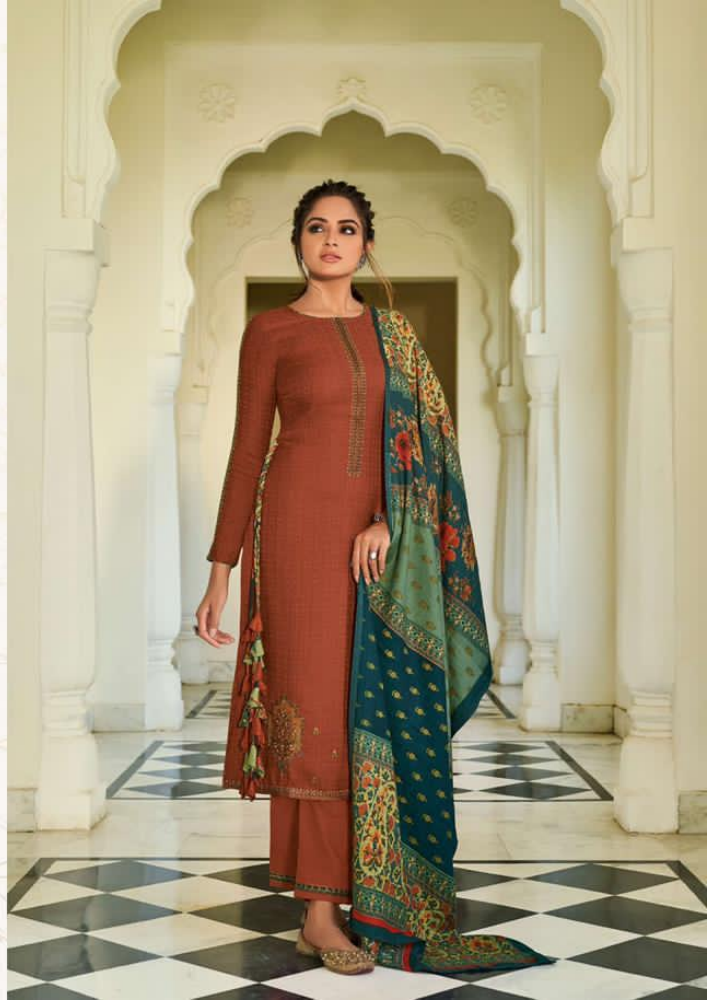

ممتاز آرٹس
MUMTAZ ARTS
Purveyors of Luxury

JAMAWAR • 1004