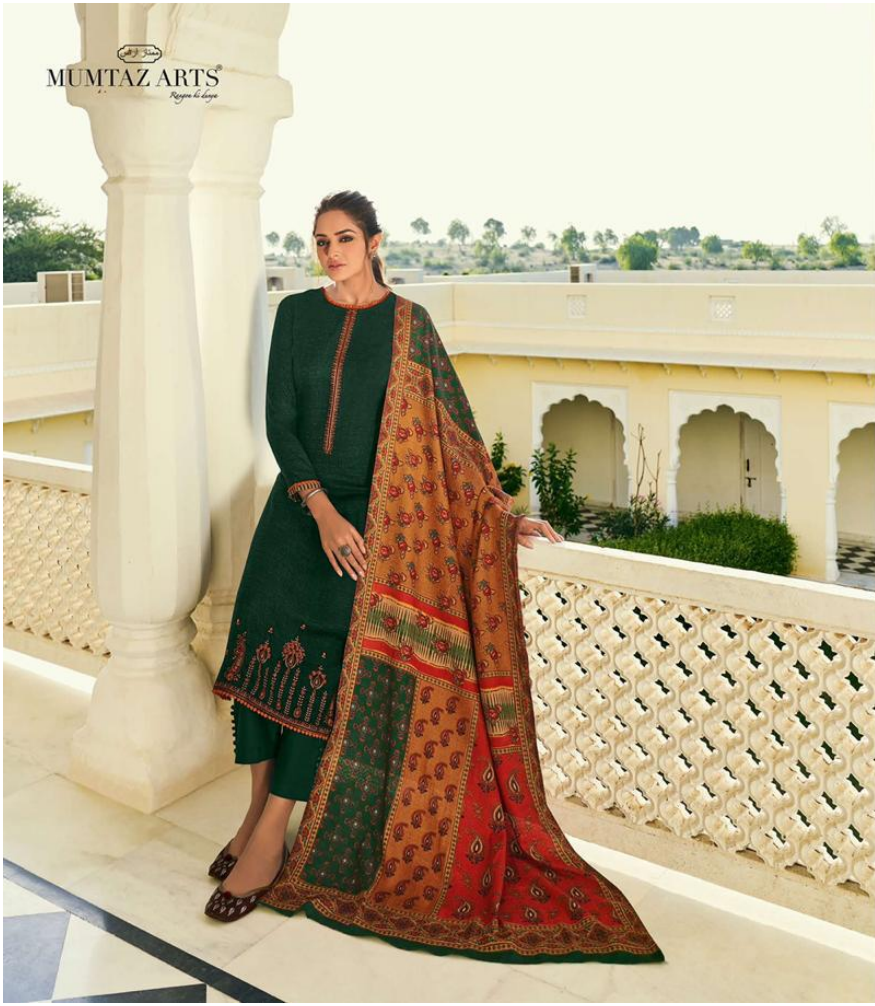

MUMTAZ ARTS
Bygone & Beyond