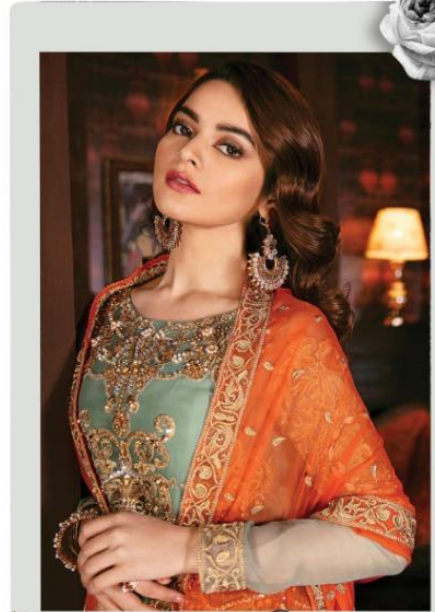

K SUITS
HAYYIRA™

Freesia

VOL-02 NX

KHAYYIRA SUITS™

D.NO.1035

PÊCHE
Floraison

TOP - GEORGETTE HEAVY EMBROIDERED
INNER BOTTOM - DULL SANTOON WITH LACE
DUPATTA - NET HEAVY EMBROIDERED

D.NO.1032

D.NO.1034

D.NO.1035

KHAYYIRASM SUITS

D.NO.1032

AQUA
Jewel

TOP - GEORGETTE HEAVY EMBROIDERED
INNER BOTTOM - DULL SANTOON
DUPATTA - NAZNEEN HEAVY EMBROIDERED

KHAYYIRA SUITS™

MAGNIFIQUE

Jade

D.NO.1034

TOP - GEORGETTE HEAVY EMBROIDERED
INNER BOTTOM - DULL SANTOON WITH EMB PATCH
DUPATTA - NAZNEEN HEAVY EMBROIDERED