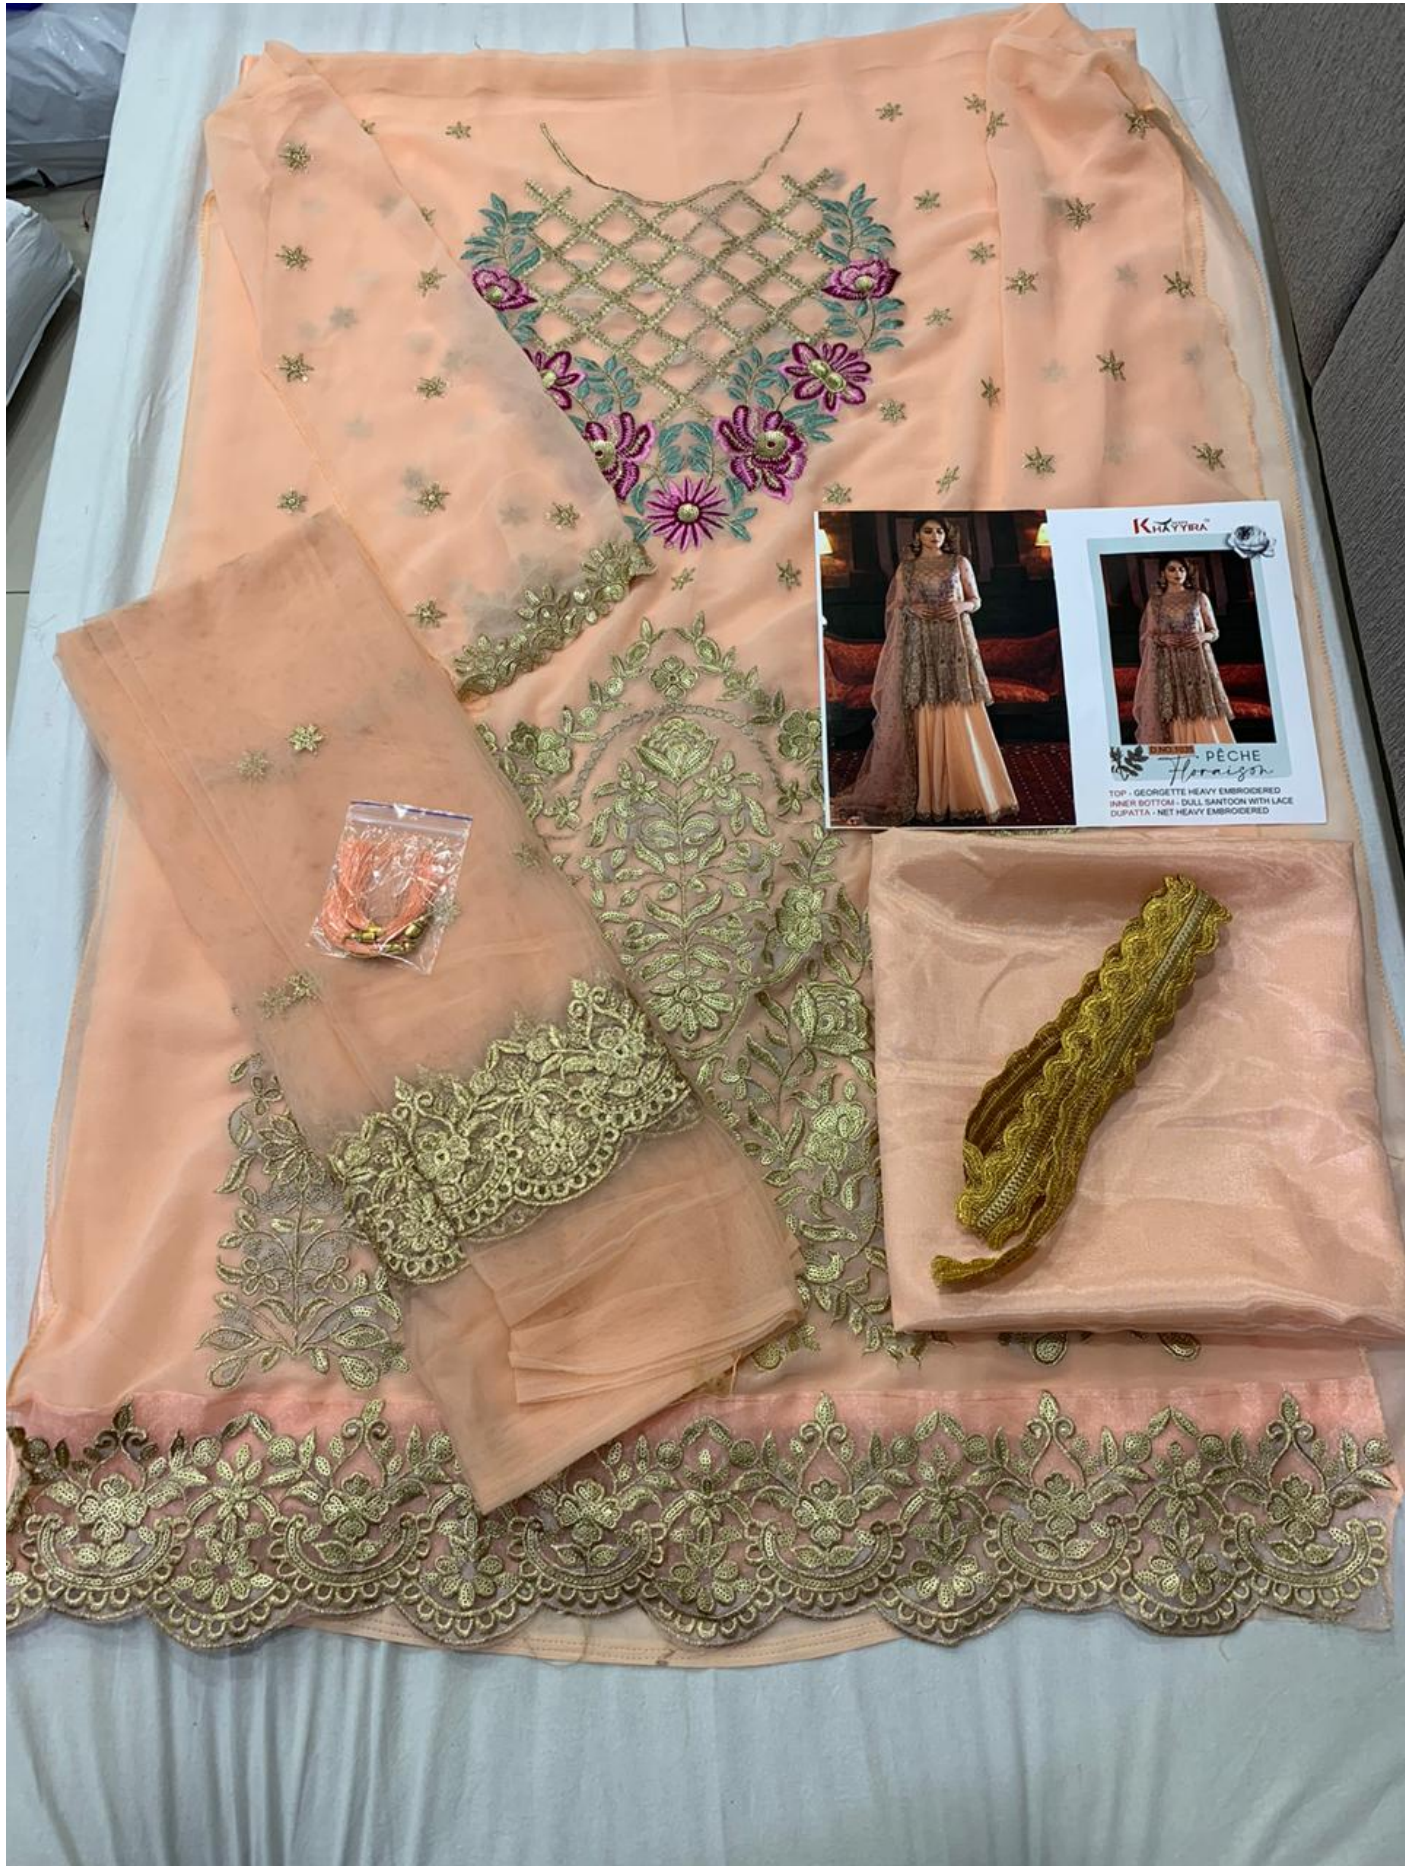

K SUITS
HAYYIRA™

Freesia

VOL-02 NX

KHAYYIRA SUITS™

D.NO.1035

PÊCHE
Floraison

TOP - GEORGETTE HEAVY EMBROIDERED
INNER BOTTOM - DULL SANTOON WITH LACE
DUPATTA - NET HEAVY EMBROIDERED

D.NO.1032

D.NO.1034

D.NO.1035

KHAYYIRASM SUITS

D.NO.1032

AQUA
Jewel

TOP - GEORGETTE HEAVY EMBROIDERED
INNER BOTTOM - DULL SANTOON
DUPATTA - NAZNEEN HEAVY EMBROIDERED

KHAYYIRA SUITS™

MAGNIFIQUE

Jade

D.NO.1034

TOP - GEORGETTE HEAVY EMBROIDERED
INNER BOTTOM - DULL SANTOON WITH EMB PATCH
DUPATTA - NAZNEEN HEAVY EMBROIDERED