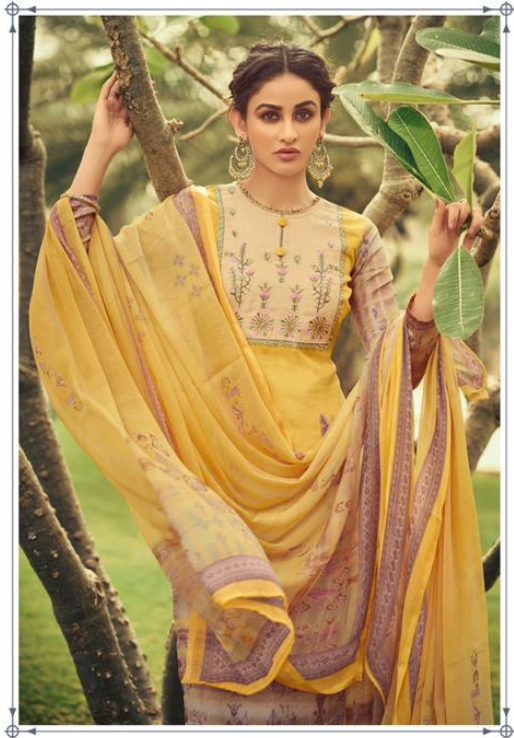

ممتاز آرٹس
MUMTAZ ARTS
Rajapur, K. S. Road

9001