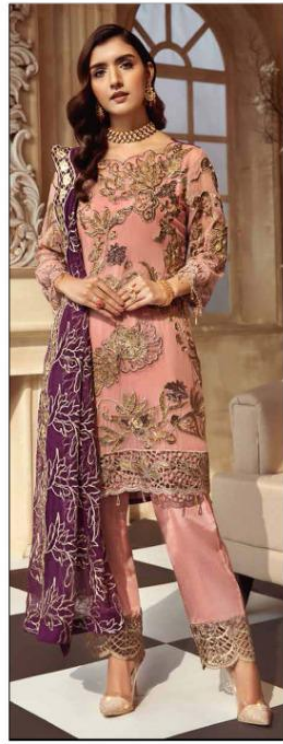

TOP - FOX GEORGETTE HEAVY EMBROIDERED + ACCESSORIES
INNER - DULL SANTOON
BOTTOM - DULL SANTOON SELF EMBROIDERED
DUPATTA - HEAVY NAZNEEN EMBROIDERED

D.NO.1101

D.NO.1102

D.NO.1103

D.NO.1104

KALAKARI
QUALITY BEYOND EXPECTATION
A BRAND BY KHAYYIRA SUITS

ZEENAT

ZEENAT

D.NO.	TOP	INNER + BOTTOM	DUPATTA	RATE
1101	FOX GEORGETTE HEAVY EMBROIDERED + ACCESSORIES	DULL SANTOON	HEAVY NAZNEEN EMBROIDERED	1249/-
1102	FOX GEORGETTE HEAVY EMBROIDERED + ACCESSORIES	DULL SANTOON SELF EMBROIDERED	HEAVY NAZNEEN EMBROIDERED	1249/-
1103	FOX GEORGETTE HEAVY EMBROIDERED + ACCESSORIES	DULL SANTOON PATCH EMBROIDERED	HEAVY NAZNEEN EMBROIDERED	1249/-
1104	FOX GEORGETTE HEAVY EMBROIDERED + ACCESSORIES	DULL SANTOON	HEAVY NAZNEEN EMBROIDERED	1249/-

TOP - FOX GEORGETTE HEAVY EMBROIDERED + ACCESSORIES
INNER - DULL SANTOON
BOTTOM - DULL SANTOON
DUPATTA - HEAVY NAZNEEN EMBROIDERED

TOP - FOX GEORGETTE HEAVY EMBROIDERED + ACCESSORIES
INNER - DULL SANTOON
BOTTOM - DULL SANTOON
DUPATTA - HEAVY NAZNEEN EMBROIDERED