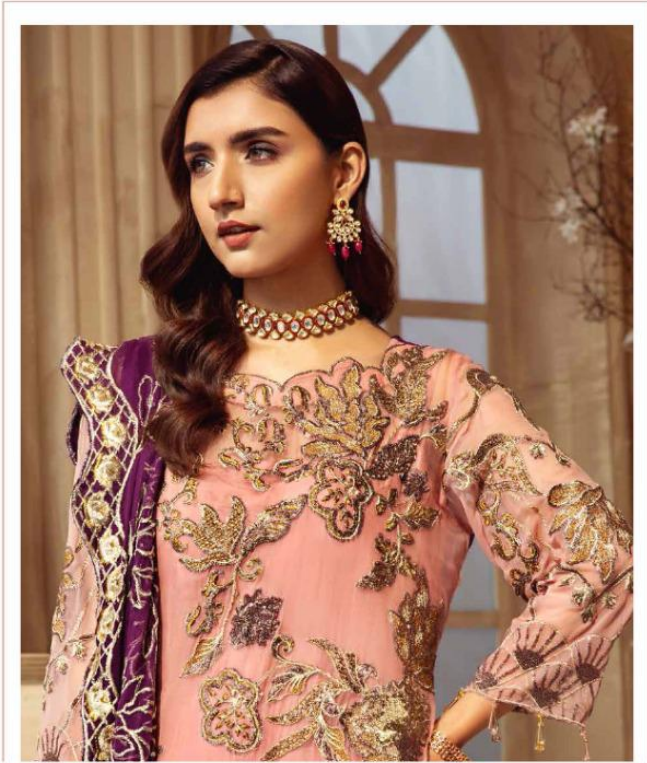

**TOP - FOX GEORGETTE HEAVY EMBROIDERED + ACCESSORIES**  
**INNER - DULL SANTOON**  
**BOTTOM - DULL SANTOON SELF EMBROIDERED**  
**DUPATTA - HEAVY NAZNEEN EMBROIDERED**

D.NO.1101

D.NO.1102

D.NO.1103

D.NO.1104

# ZEENAT

<b>D.NO.</b>	<b>TOP</b>	<b>INNER + BOTTOM</b>	<b>DUPATTA</b>	<b>RATE</b>
1101	FOX GEORGETTE HEAVY EMBROIDERED + ACCESSORIES	DULL SANTOON	HEAVY NAZNEEN EMBROIDERED	1249/-
1102	FOX GEORGETTE HEAVY EMBROIDERED + ACCESSORIES	DULL SANTOON SELF EMBROIDERED	HEAVY NAZNEEN EMBROIDERED	1249/-
1103	FOX GEORGETTE HEAVY EMBROIDERED + ACCESSORIES	DULL SANTOON PATCH EMBROIDERED	HEAVY NAZNEEN EMBROIDERED	1249/-
1104	FOX GEORGETTE HEAVY EMBROIDERED + ACCESSORIES	DULL SANTOON	HEAVY NAZNEEN EMBROIDERED	1249/-

**AVERAG RATE**  
**1249/-**

**A BRAND BY KHAYYIRA SUITS**

**KALAKARI**  
QUALITY BEYOND EXPECTATION  
A BRAND BY KHAYYIRA SUITS

**ZEENAT**

**TOP - FOX GEORGETTE HEAVY EMBROIDERED + ACCESSORIES**  
**INNER - DULL SANTOON**  
**BOTTOM - DULL SANTOON + PATCH EMBROIDERED**  
**DUPATTA - HEAVY NAZNEEN EMBROIDERED**