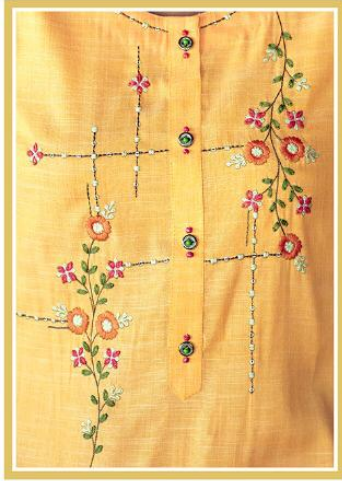

Nitya
DESIGN

106