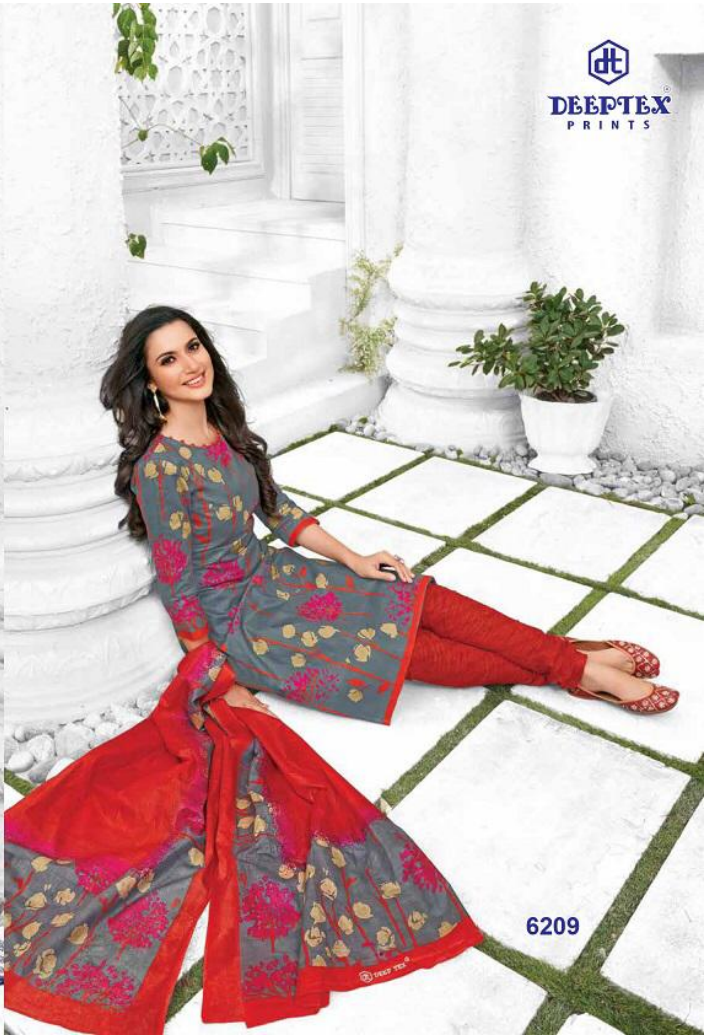

6218

6219

6206

6207

6208

6209

6220

**DEEPTEX**  
PRINTS  
Vol 62

6221

6210

6211

6212

6213

6214

6222

6223

6224

6225

6226

Miss India  
the eternal beauty...  
Maharani  
the fashion queen...

  
**DEEPTEX**<sup>®</sup>  
PRINTS  
VOL.62

**DEEPTEX**  
PRINTS

*Disha Parmar*  
**Disha Parmar**  
(TV Actress)  
The leading Lady of  
Woh Apna Sa