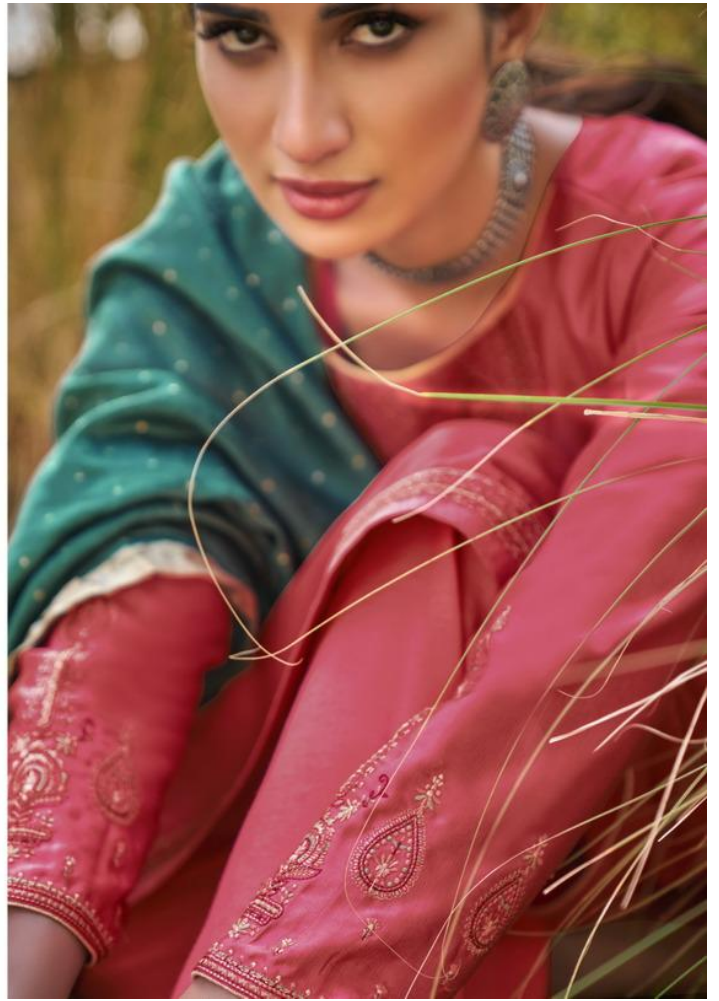

604

605

606

NARI

NARI

TOP : LINEN SATIN KASHMIRI WORK
WITH SLEEVE WORK
BOTTOM : DULL SANTUN
DUPATTA : SILK JACARD FANCY DUPATTA

NARI
Mo. : 93740 60946

NARI