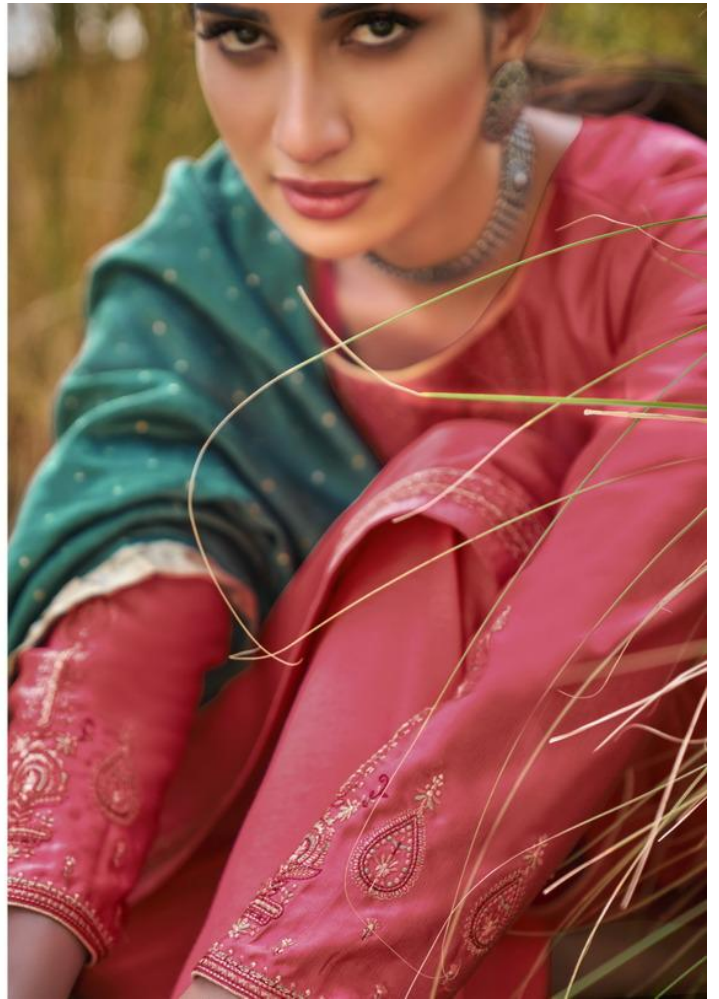

604

605

606

**NARI**

  
NARI

TOP : LINEN SATIN KASHMIRI WORK  
WITH SLEEVE WORK  
BOTTOM : DULL SANTUN  
DUPATTA : SILK JACARD FANCY DUPATTA

  
**NARI**  
Mo. : 93740 60946

  
**NARI**