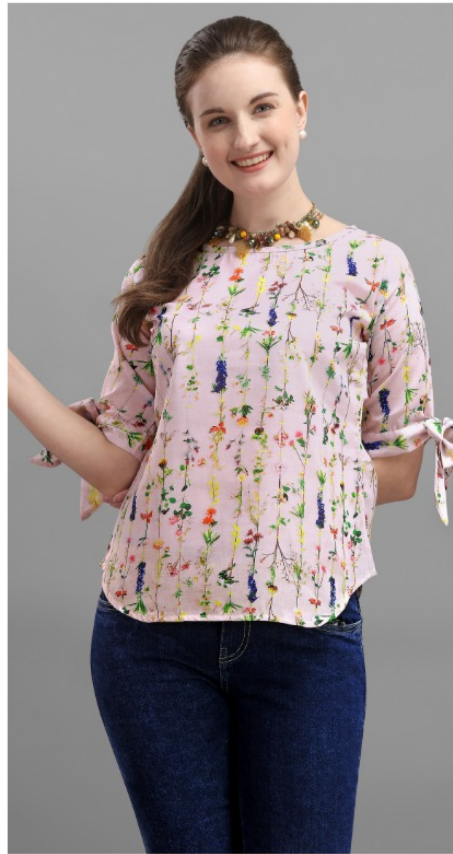

D.NO.103

D.NO.102

D.NO.104

D.NO.105

 **JELITE**
WOMEN APPARELS

D.NO.106

D.NO.107

D.NO.108

LEGGINGS PATIALA PALAZZO PANT BLOUSE T-SHIRT KAFTAN TOPS

Marigold

(FABRIC: DIGITAL COTTON)

D.NO.101