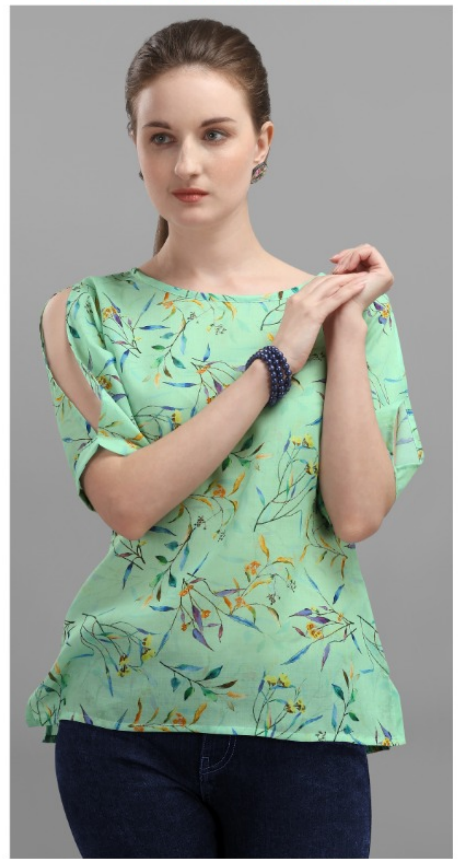

D.NO.103

D.NO.102

D.NO.104

D.NO.105

 **JELITE**
WOMEN APPARELS

D.NO.106

D.NO.107

D.NO.108

LEGGINGS PATIALA PALAZZO PANT BLOUSE T-SHIRT KAFTAN TOPS

Marigold

(FABRIC: DIGITAL COTTON)

D.NO.101