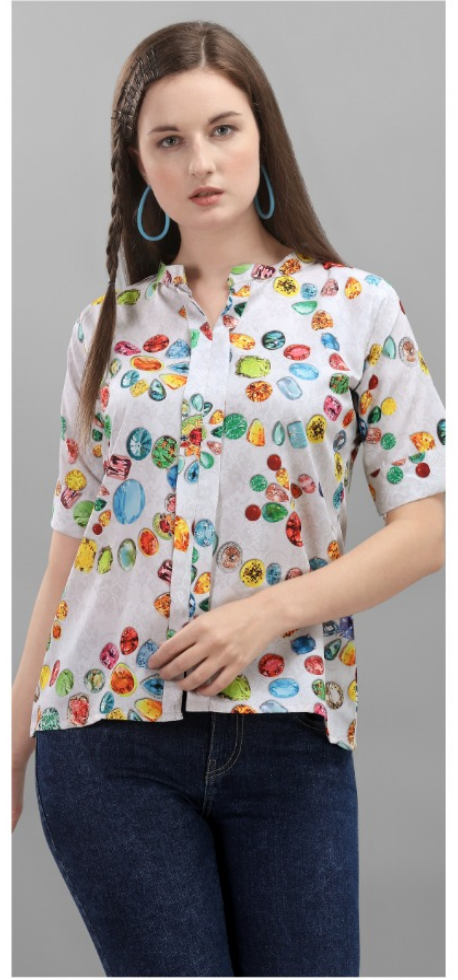

D.NO.508

D.NO.505

D.NO.507

D.NO.501

D.NO.506

D.NO.504

D.NO.503

D.NO.502

JELITE
WOMEN APPARELS

Orchid

(FABRIC: CREPE DIGITAL)

LEGGINGS PATIALA PALAZZO PANT BLOUSE T-SHIRT KAFTAN TOPS