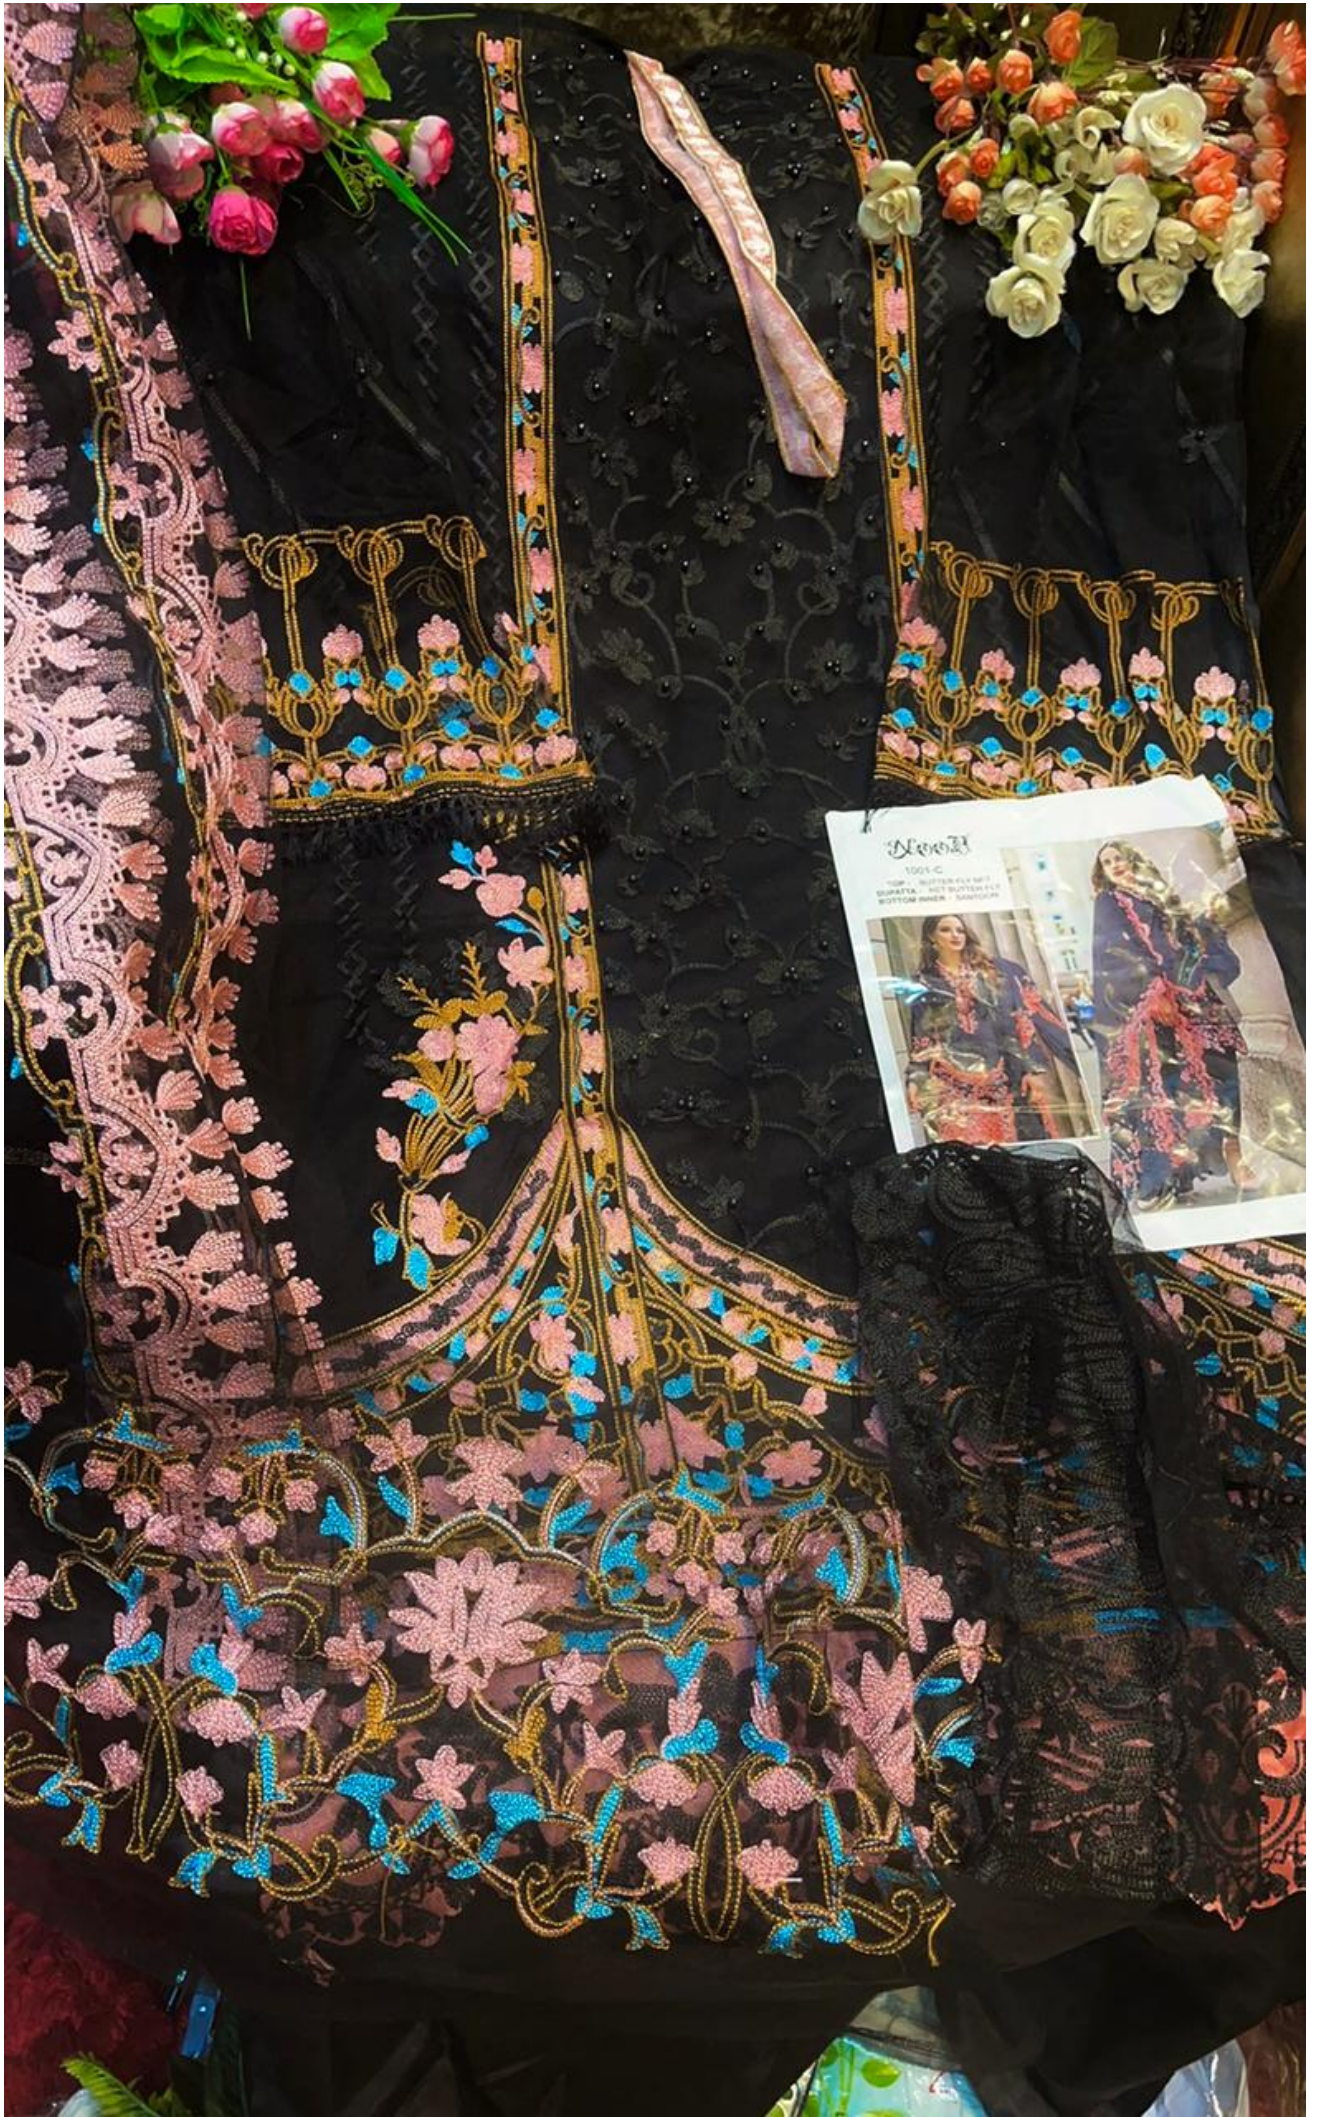

NOOR[®]

**TOP - BUTTER FLY NET
DUPATTA - NET BUTTER FLY
BOTTOM INNER - SANTOON**

1001-A

1001-B

1001-C

1001-D

1001-E

Devi

1001-A

TOP - BUTTER FLY NET
DUPATTA - NET BUTTER FLY
DITTO INNER - SANTOON

Nova
1001-E

TOP - BUTTER FLY NET
DUPATTA - NET BUTTER FLY
BOTTOM PIECE - SATTOON

Doodh
1001-B
TOP - BUTTER FLY NET
DUPATTA - NET BUTTER FLY
BOTTOM INNER - SANTOON