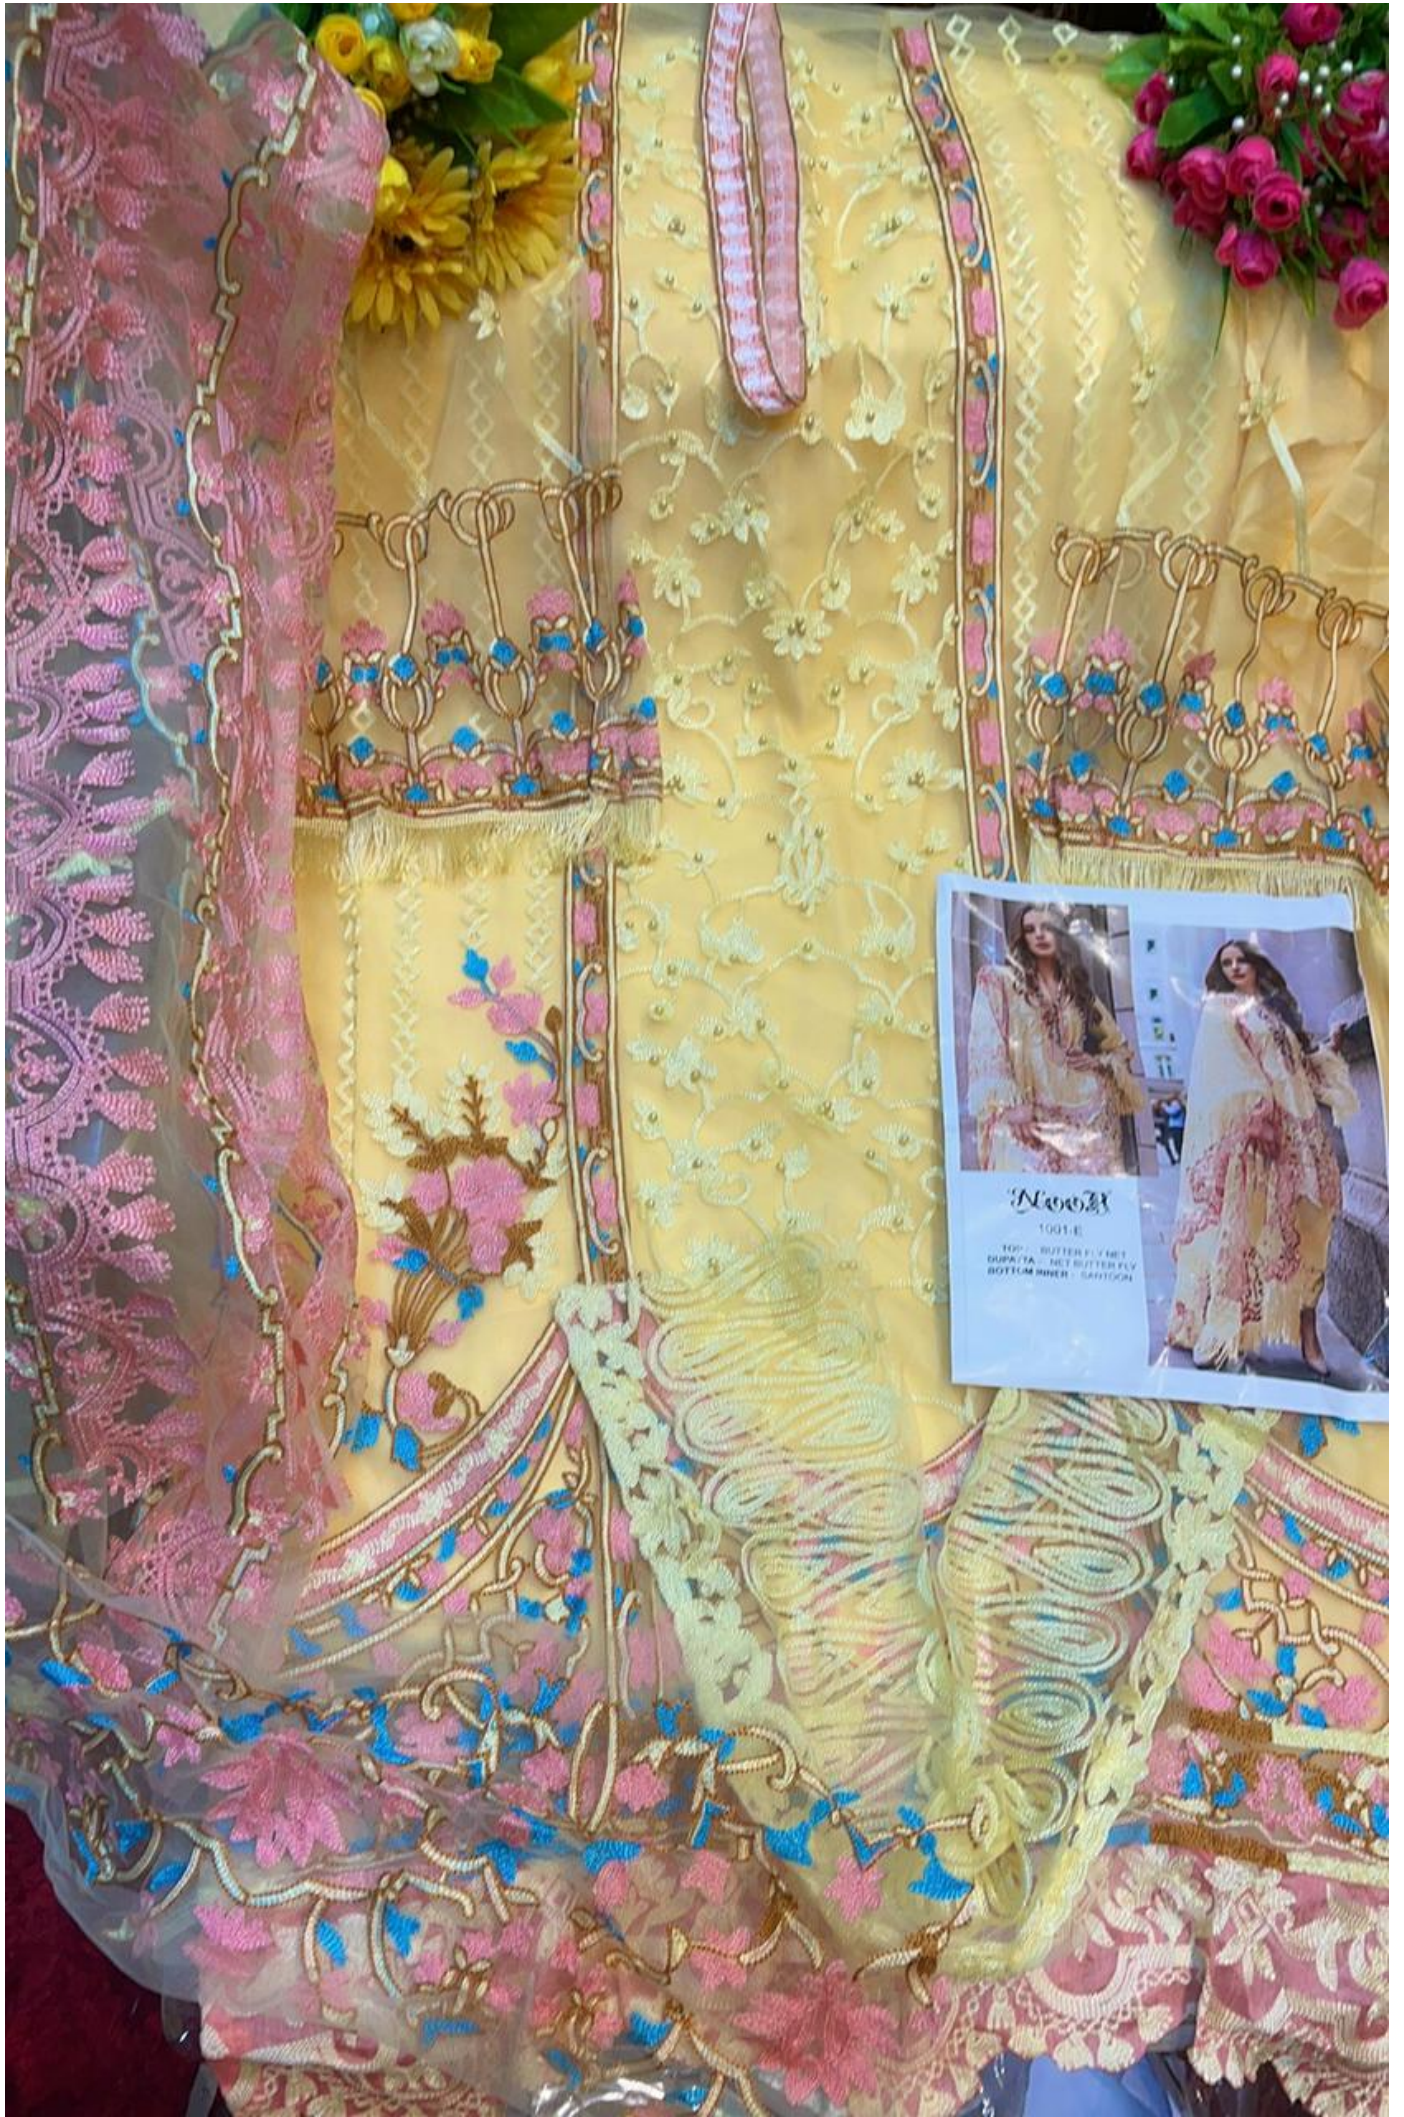

**LORDA**  
1001-D  
TOP - BUTTER FLY NET  
DUPATTA - NET BUTTER FLY  
BOTTOM INNER - SAHTOON

**NOOR<sup>®</sup>**

**TOP - BUTTER FLY NET  
DUPATTA - NET BUTTER FLY  
BOTTOM INNER - SANTOON**

1001-A

1001-B

1001-C

1001-D

1001-E

**Devi**  
1001-A  
TOP - BUTTER FLY NET  
DUPATTA - NET BUTTER FLY  
D'TOM INNER - SANTOON

**Devi**  
1001-B  
TOP - BUTTER FLY NET  
DUPATTA - NET BUTTER FLY  
BOTTOM INNER - SANTOON