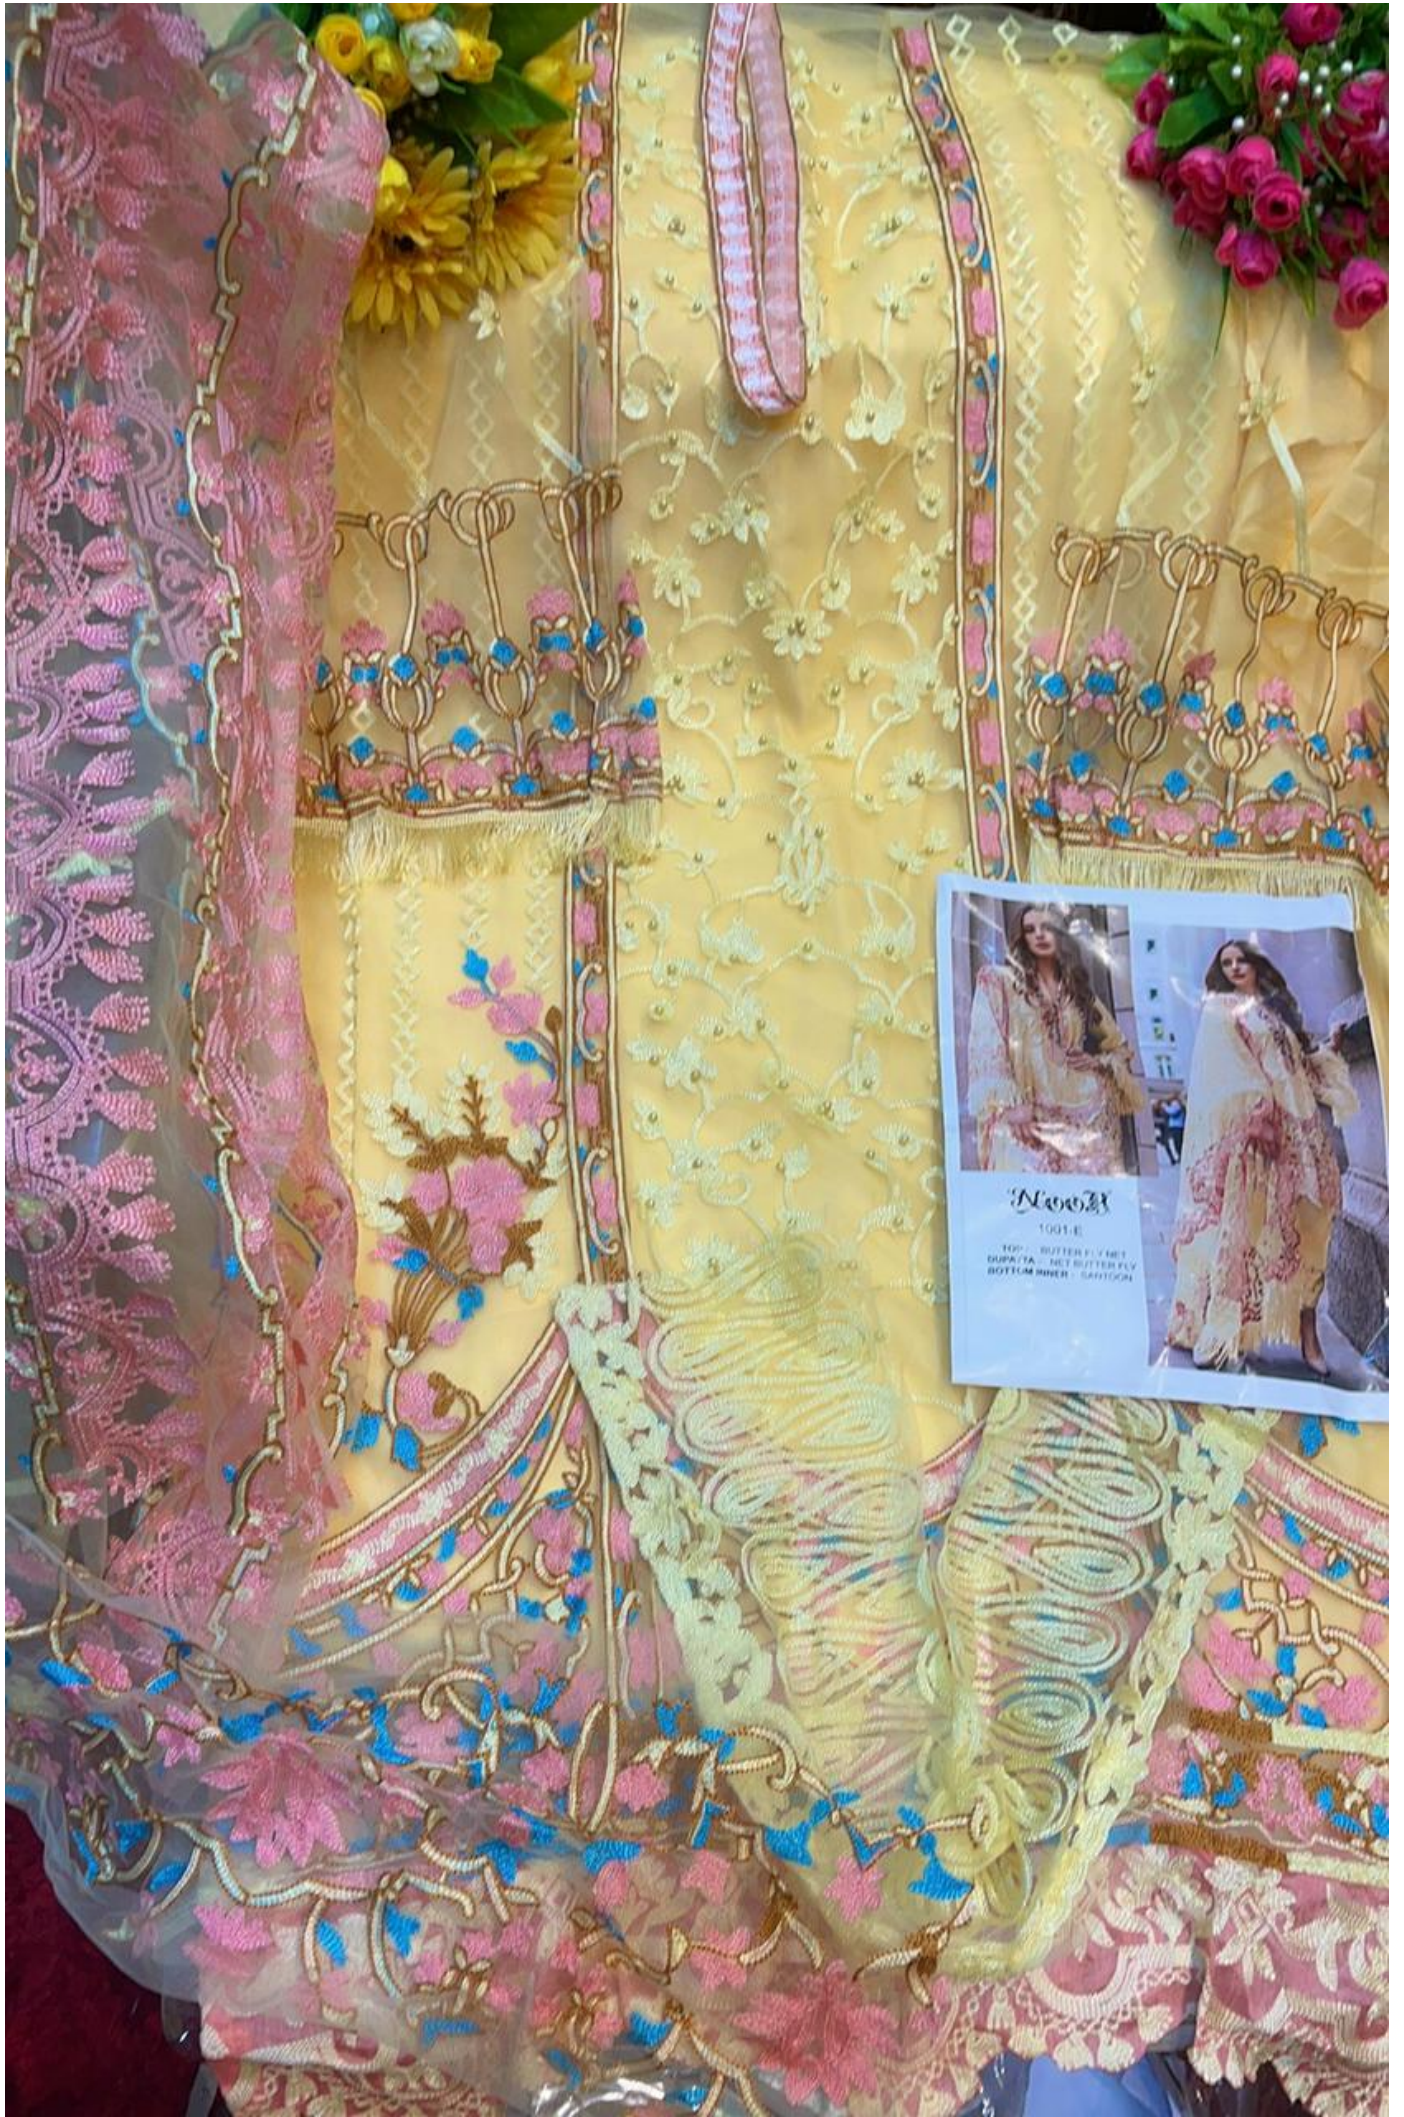

NOOR[®]

**TOP - BUTTER FLY NET
DUPATTA - NET BUTTER FLY
BOTTOM INNER - SANTOON**

1001-A

1001-B

1001-C

1001-D

1001-E

Devi

1001-A

TOP - BUTTER FLY NET
DUPATTA - NET BUTTER FLY
DITTO INNER - SANTOON

Nova
1001-E

TOP - BUTTER FLY NET
DUPATTA - NET BUTTER FLY
BOTTOM PIECE - SATTOON

Doodh
1001-B
TOP - BUTTER FLY NET
DUPATTA - NET BUTTER FLY
BOTTOM INNER - SANTOON