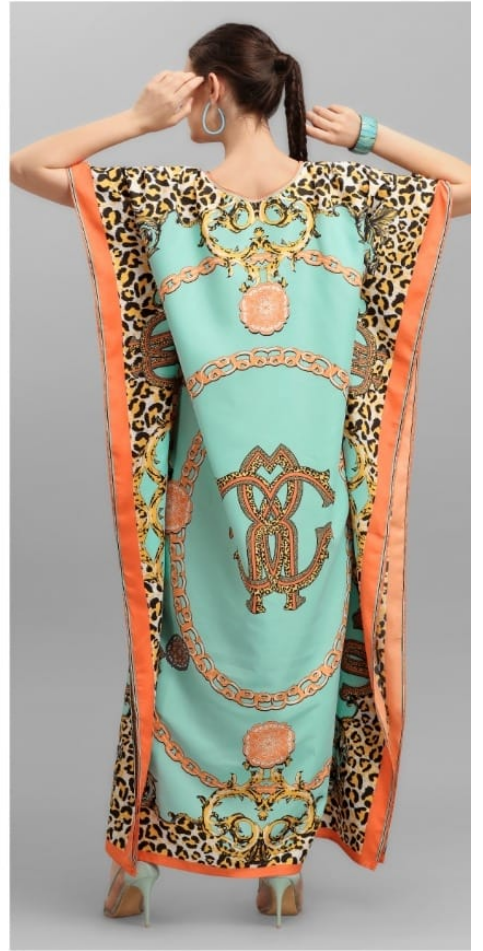

D.NO.114

 **JELITE**
WOMEN APPARELS

D.NO.116

D.NO.110

D.NO.112

D.NO.111

D.NO.109

JELITE
WOMEN APPARELS

Agreen

(volume-2)

(FABRIC: DIGITAL POLY CREPE)

D.NO.109

D.NO.110

D.NO.111

D.NO.112

D.NO.113