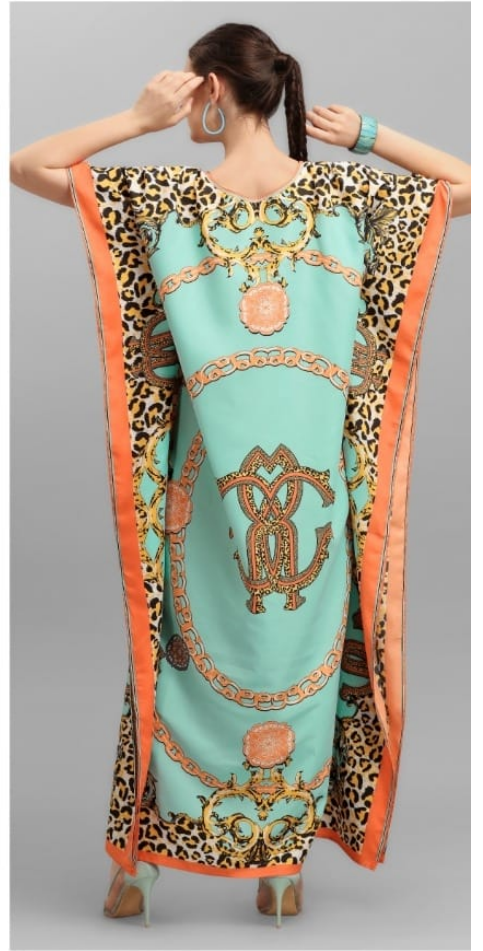

D.NO.114

 **JELITE**
WOMEN APPARELS

D.NO.116

D.NO.110

D.NO.112

D.NO.111

D.NO.109

JELITE
WOMEN APPARELS

Agreen

(volume-2)

(FABRIC: DIGITAL POLY CREPE)

D.NO.109

D.NO.109

D.NO.110

D.NO.110

D.NO.111