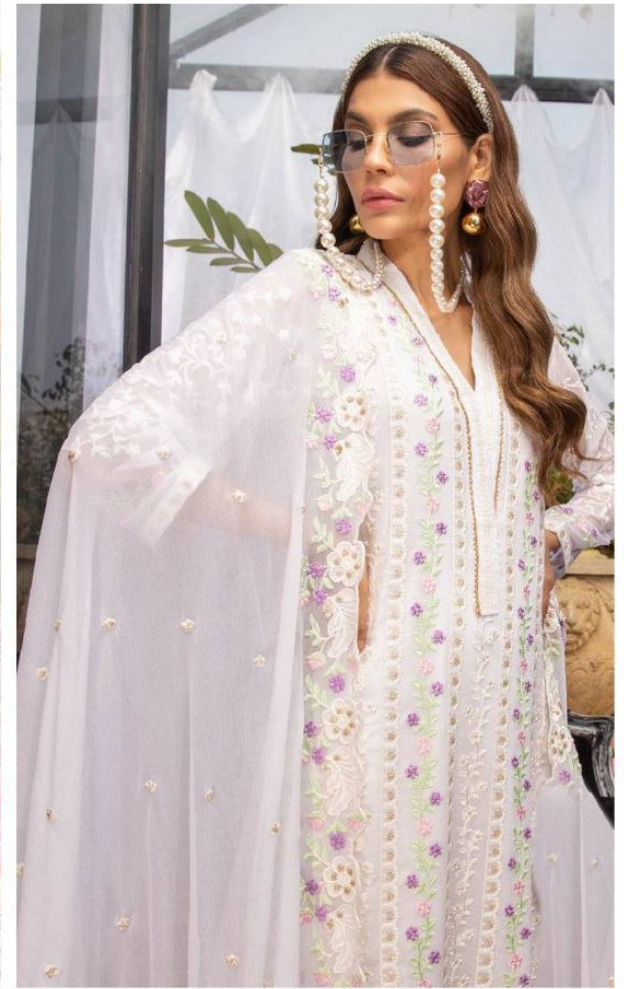

D.NO.2034

TOP - FOX GEORGETTE EMBROIDERED
INNER BOTTOM - HEAVY SANTOON
DUPATTA - HEAVY NAZNEEN EMBROIDERED

ZARQASH[®]
A BRAND BY KCS FASH

D.NO.2033

TOP - FOX GEORGETTE EMBROIDERED
INNER BOTTOM - HEAVY SANTOON
DUPATTA - HEAVY NAZNEEN EMBROIDERED

**TOP - FOX GEORGETTE EMBROIDERED
INNER BOTTOM - HEAVY SANTOON
DUPATTA - HEAVY NAZNEEN EMBROIDERED**

ZARQASH[®]

ARRANGED BY KUTUB KHAN

D.NO.2032

**TOP - FOX GEORGETTE EMBROIDERED
INNER BOTTOM - HEAVY SANTOON
DUPATTA - HEAVY NAZNEEN EMBROIDERED**