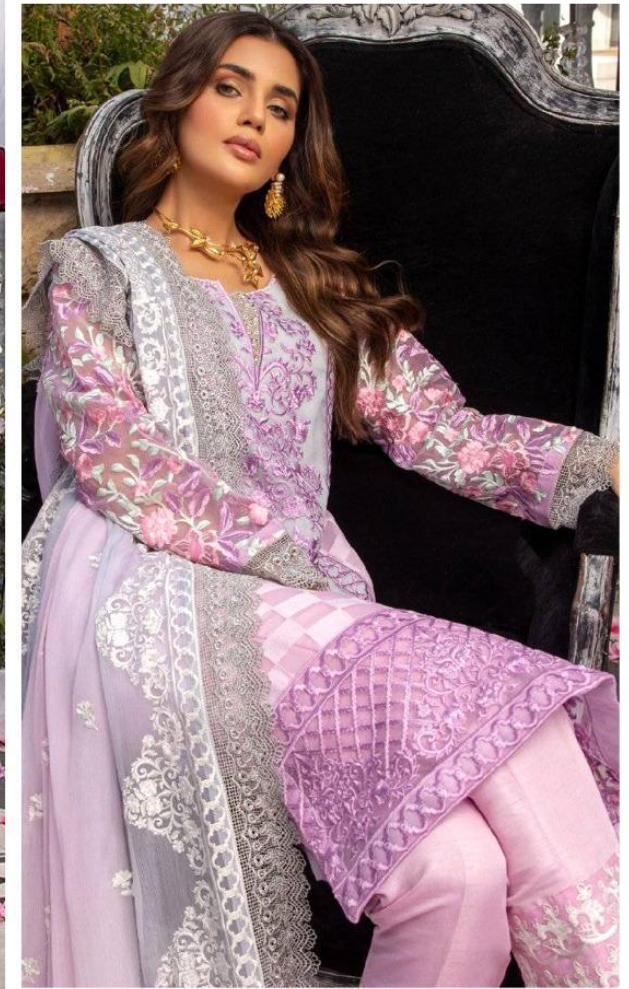

D.NO.2034

TOP - FOX GEORGETTE EMBROIDERED
INNER BOTTOM - HEAVY SANTOON
DUPATTA - HEAVY NAZNEEN EMBROIDERED

ZARQASH[®]
A BRAND BY KCS FASH

D.NO.2033

TOP - FOX GEORGETTE EMBROIDERED
INNER BOTTOM - HEAVY SANTOON
DUPATTA - HEAVY NAZNEEN EMBROIDERED

**TOP - FOX GEORGETTE EMBROIDERED
INNER BOTTOM - HEAVY SANTOON
DUPATTA - HEAVY NAZNEEN EMBROIDERED**

ZARQASH[®]

ARRANGED BY KUTUB KHAN

D.NO.2032

**TOP - FOX GEORGETTE EMBROIDERED
INNER BOTTOM - HEAVY SANTOON
DUPATTA - HEAVY NAZNEEN EMBROIDERED**