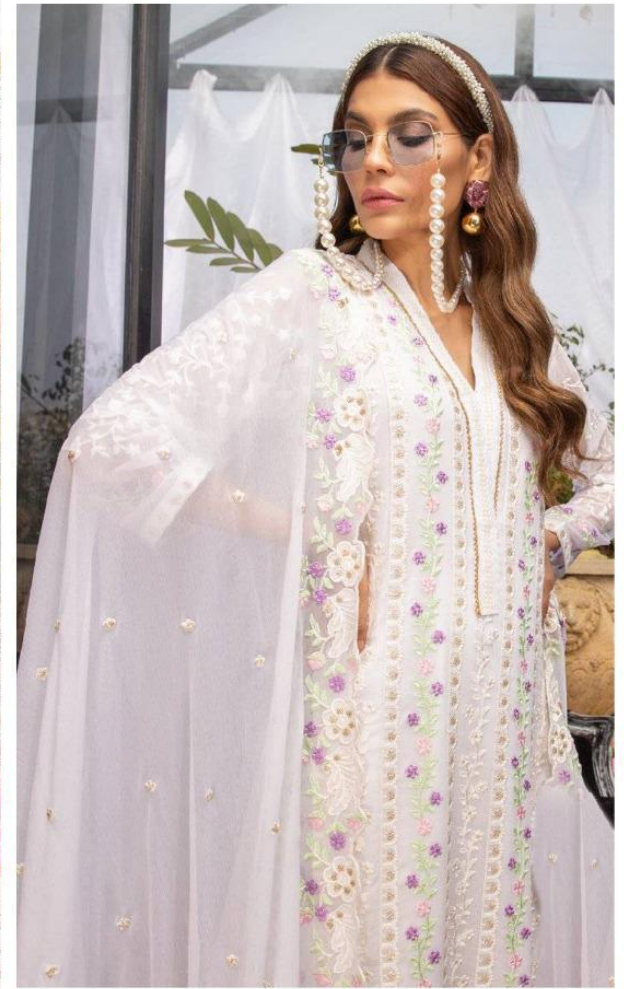

**TOP - FOX GEORGETTE EMBROIDERED
INNER BOTTOM - HEAVY SANTOON
DUPATTA - HEAVY NAZNEEN EMBROIDERED**

ZARQASH[®]
A BRAND BY KCS FASH

D.NO.2033

TOP - FOX GEORGETTE EMBROIDERED
INNER BOTTOM - HEAVY SANTOON
DUPATTA - HEAVY NAZNEEN EMBROIDERED

**TOP - FOX GEORGETTE EMBROIDERED
INNER BOTTOM - HEAVY SANTOON
DUPATTA - HEAVY NAZNEEN EMBROIDERED**

ZARQASH
ARRANGED BY *KUTUB*

D.NO.2032

**TOP - FOX GEORGETTE EMBROIDERED
INNER BOTTOM - HEAVY SANTOON
DUPATTA - HEAVY NAZNEEN EMBROIDERED**