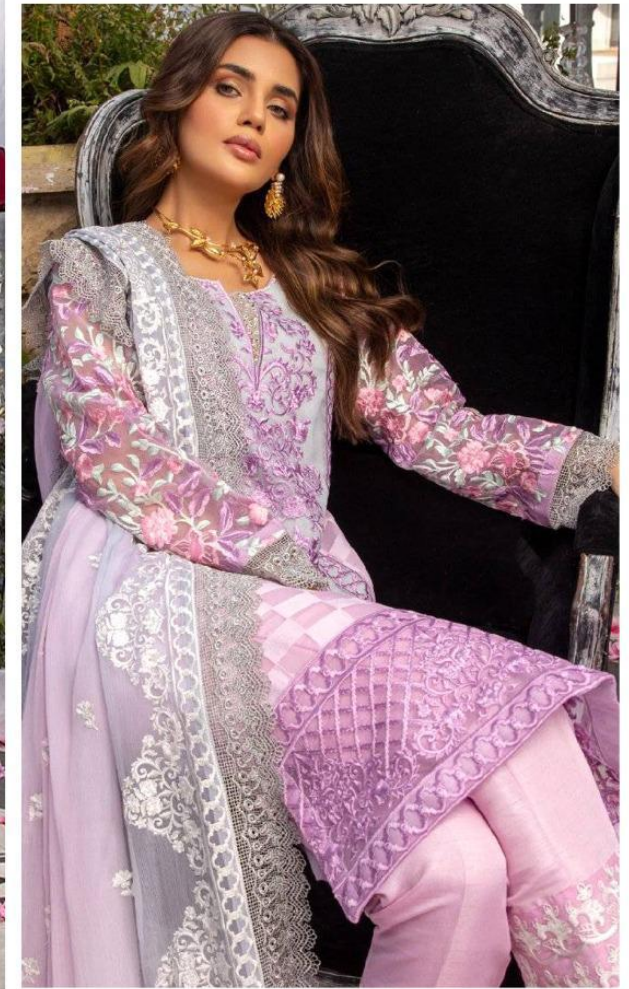

**TOP - FOX GEORGETTE EMBROIDERED
INNER BOTTOM - HEAVY SANTOON
DUPATTA - HEAVY NAZNEEN EMBROIDERED**

ZARQASH[®]
A BRAND BY KCS FASH

D.NO.2033

TOP - FOX GEORGETTE EMBROIDERED
INNER BOTTOM - HEAVY SANTOON
DUPATTA - HEAVY NAZNEEN EMBROIDERED

**TOP - FOX GEORGETTE EMBROIDERED
INNER BOTTOM - HEAVY SANTOON
DUPATTA - HEAVY NAZNEEN EMBROIDERED**

ZARQASH
ARRANGED BY *KUTUB*

D.NO.2032

**TOP - FOX GEORGETTE EMBROIDERED
INNER BOTTOM - HEAVY SANTOON
DUPATTA - HEAVY NAZNEEN EMBROIDERED**