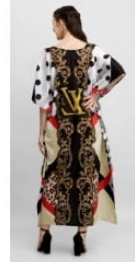

**D.NO.112**

**D.NO.111**

D.NO.109

D.NO.110

D.NO.111

D.NO.112

D.NO.113

D.NO.114

D.NO.115

D.NO.116

LEGGINGS PATIALA PALAZZO PANT BLOUSE T-SHIRT KAFTAN TOPS

 **JELITE**  
WOMEN APPARELS

**D.NO.110**

**JELITE**<sup>®</sup>  
WOMEN APPARELS

**STYLISH COTTON  
KAFTAN (Volume - 2)**

( FABRIC: BLENDED CAMBRIC COTTON )