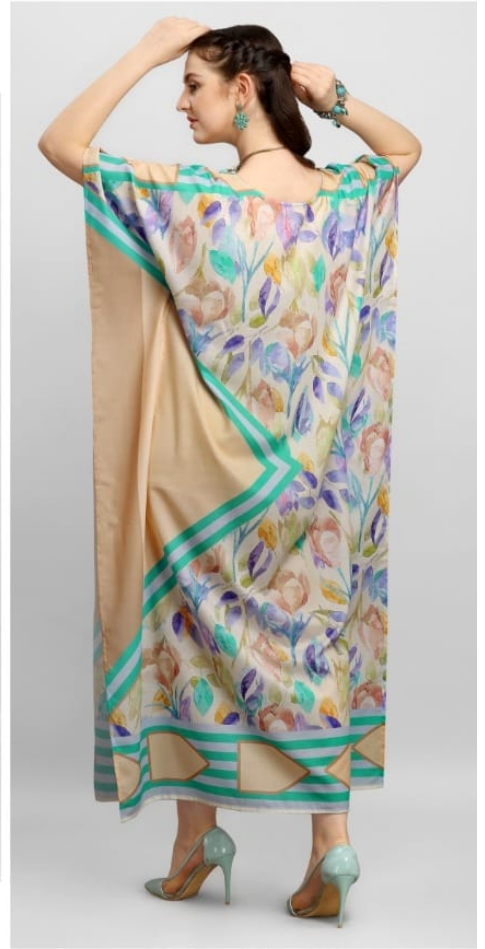

D.NO.112

 **JELITE**
WOMEN APPARELS

D.NO.111

D.NO.109

D.NO.110

D.NO.111

D.NO.112

D.NO.113

D.NO.114

D.NO.115

D.NO.116

LEGGINGS PATIALA PALAZZO PANT BLOUSE T-SHIRT KAFTAN TOPS

J **JELITE**
WOMEN APPARELS

D.NO.110

JELITE
WOMEN APPARELS

**STYLISH COTTON
KAFTAN (Volume - 2)**

(FABRIC: BLENDED CAMBRIC COTTON)

D.NO.116

 **JELITE**
WOMEN APPARELS

D.NO.115

D.NO.109

D.NO.114

J **JELITE**
WOMEN APPARELS

D.NO.113