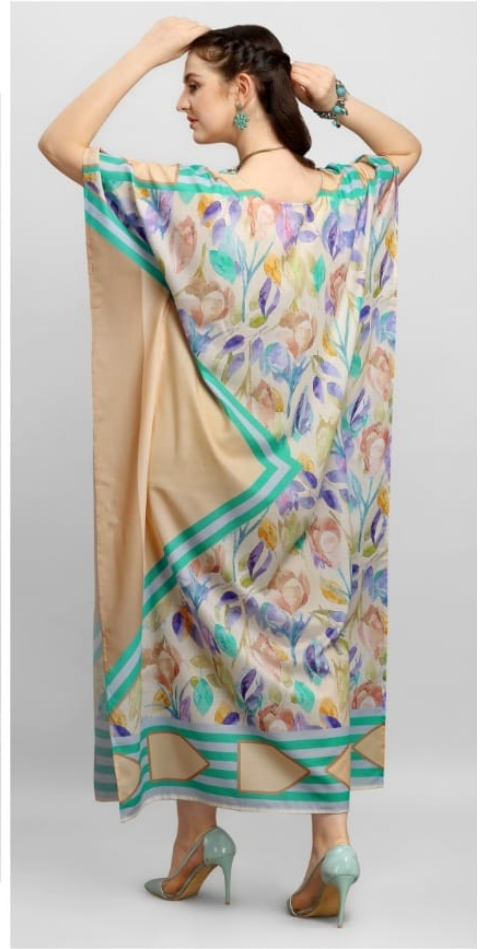

D.NO.115

D.NO.116

LEGGINGS PATIALA PALAZZO PANT BLOUSE T-SHIRT KAFTAN TOPS

 **JELITE**  
WOMEN APPARELS

**D.NO.110**

**JELITE**<sup>®</sup>  
WOMEN APPARELS

**STYLISH COTTON  
KAFTAN (Volume - 2)**

( FABRIC: BLENDED CAMBRIC COTTON )