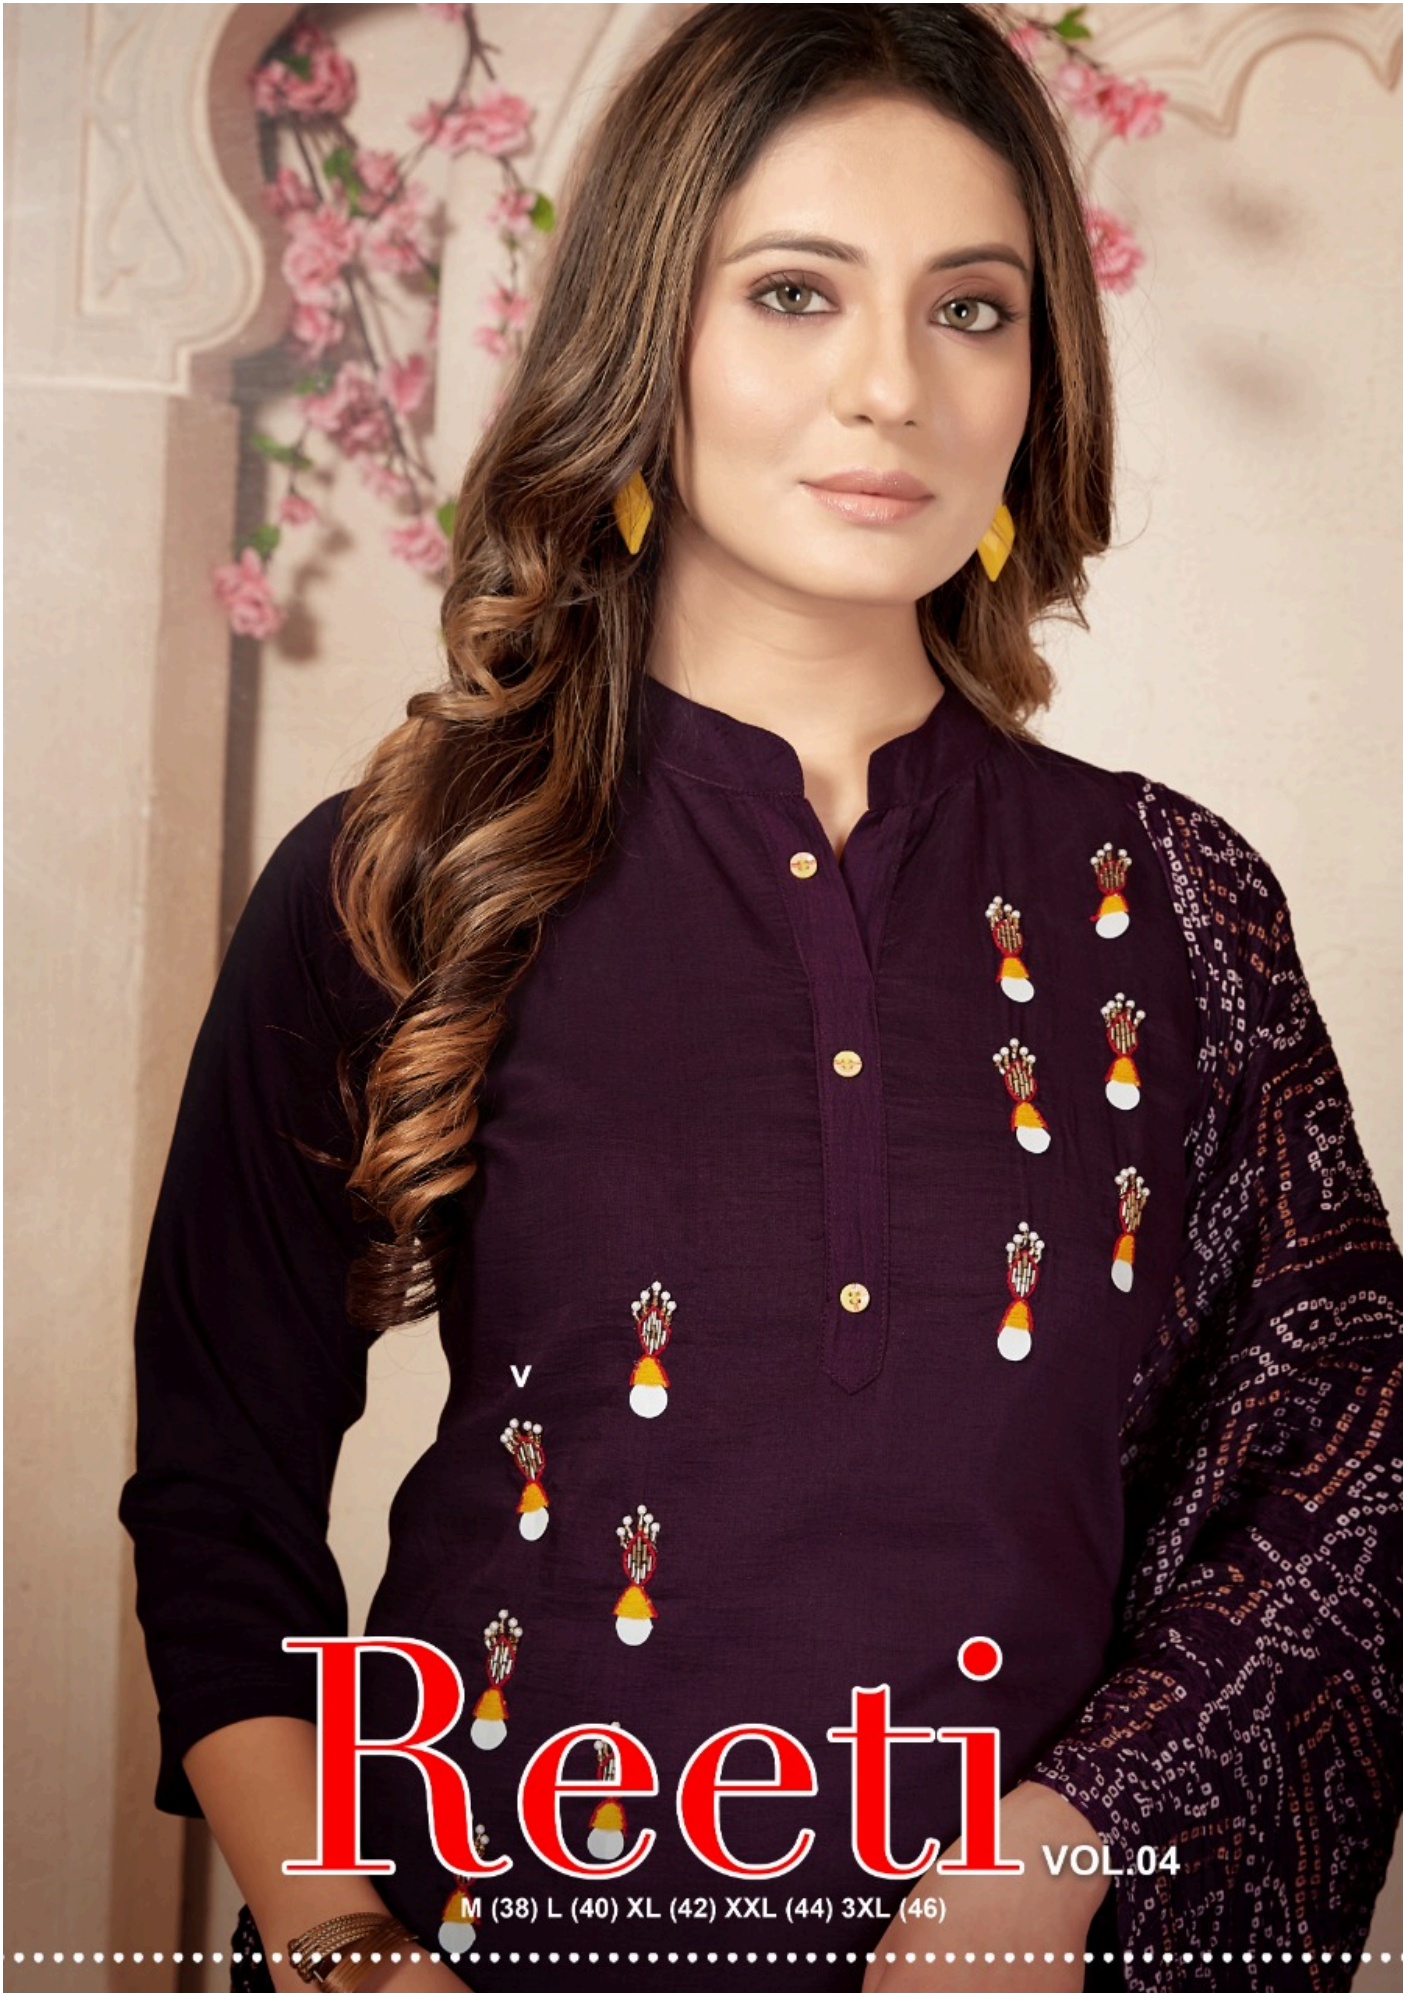

ORNATED WITH SHIMMERING GOLD ZARI

D.NO.1803

Reeti

VOL.04

M (38) L (40) XL (42) XXL (44) 3XL (46)

ELEGANCE OF COLORS & CREATION

D.NO.1801

D.NO.1806