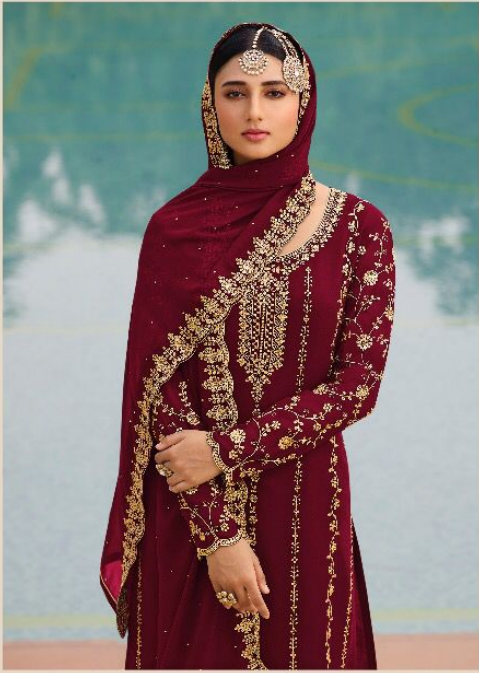

Nitya®

73002