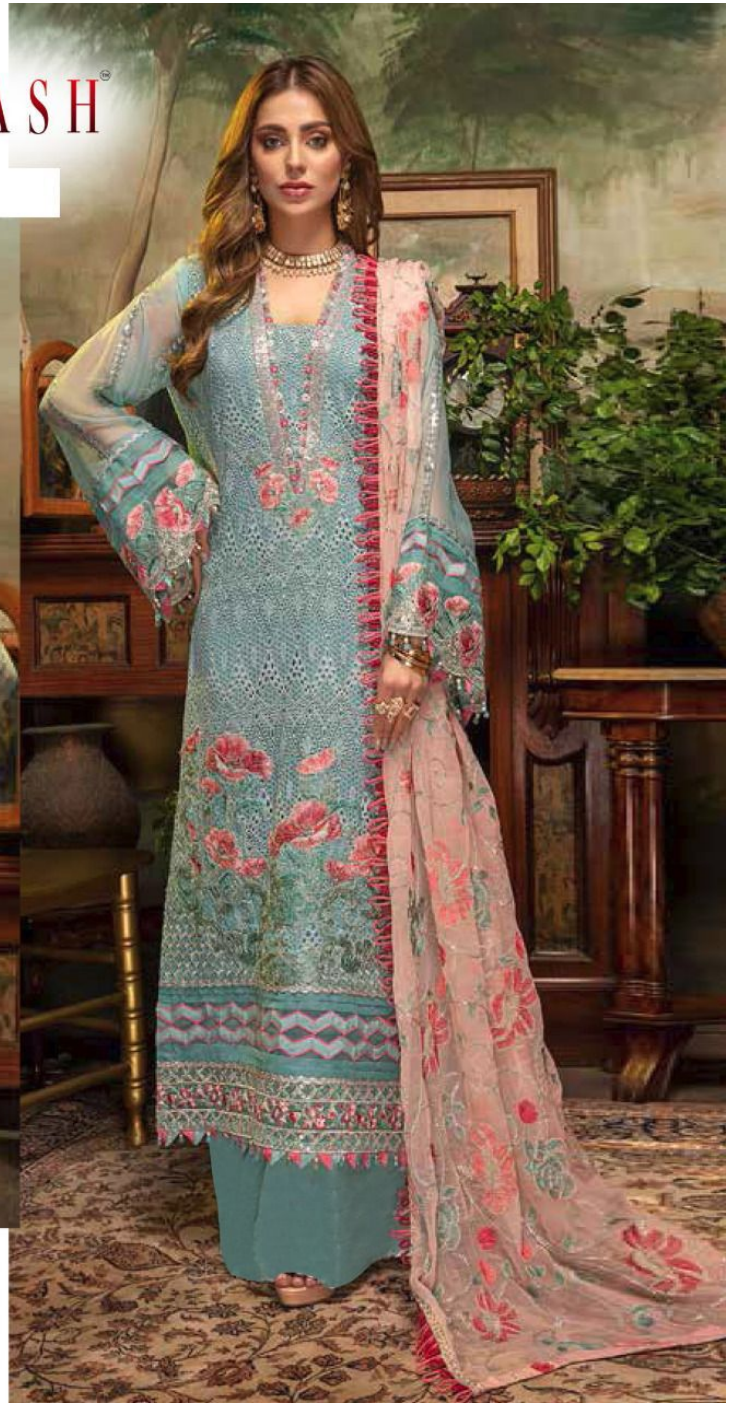

ZARQASH[®]
A BRAND BY KUTUB

... Guzarish ...

ZARQASH[®]
A BRAND BY KUTUMBA

... Guzarish ...

ZARQASH[®]

Z-2058

Top - Fox georgette heavy embroidered
Inner Bottom - Heavy santoon
Dupatta - Nazneen heavy embroidered

ZARQASH
A DIVISION OF KIZILKUMAR

Top - Fox georgette heavy embroidered
Inner Bottom - Heavy santoon
Dupatta - Nazneen heavy embroidered

D.NO-2057

D.NO-2058

D.NO-2059

D.NO-2060

Guzarish

ZARQASH®

Z-2060

Top - Fox georgette heavy embroidered
Inner Bottom - Heavy santoon
Dupatta - Nazneen heavy embroidered

ZARQASH®

Z-2059

Top - Fox georgette heavy embroidered
Inner Bottom - Heavy santoon
Dupatta - Nazneen heavy embroidered

ZARQASH[®]

Z-2057

Top - Fox georgette heavy embroidered
Inner Bottom - Heavy santoon
Dupatta - Nazneen heavy embroidered