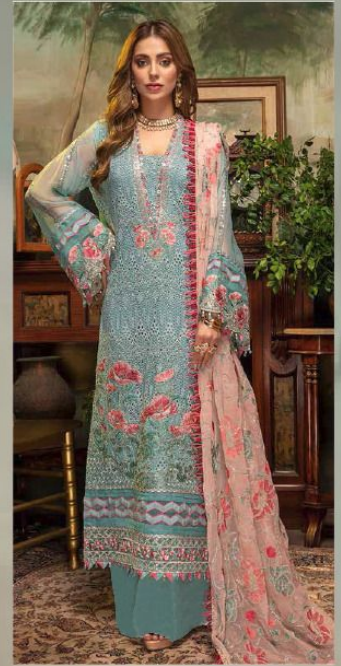

ZARQASH[®]
A BRAND BY KUTUMBA

... Guzarish ...

ZARQASH[®]
A BRAND BY KUTUN

... Guzarish ...

ZARQASH[®]

Z-2058

Top - Fox georgette heavy embroidered
Inner Bottom - Heavy santoon
Dupatta - Nazneen heavy embroidered

ZARQASH
A DIVISION OF KIZILBAY

Top - Fox georgette heavy embroidered
Inner Bottom - Heavy santoon
Dupatta - Nazneen heavy embroidered

D.NO-2057

D.NO-2058

D.NO-2059

D.NO-2060

Guzarish

ZARQASH®

Z-2060

Top - Fox georgette heavy embroidered
Inner Bottom - Heavy santoon
Dupatta - Nazneen heavy embroidered

ZARQASH®

Z-2059

Top - Fox georgette heavy embroidered
Inner Bottom - Heavy santoon
Dupatta - Nazneen heavy embroidered

ZARQASH®

Z-2057

Top - Fox georgette heavy embroidered
Inner Bottom - Heavy santoon
Dupatta - Nazneen heavy embroidered