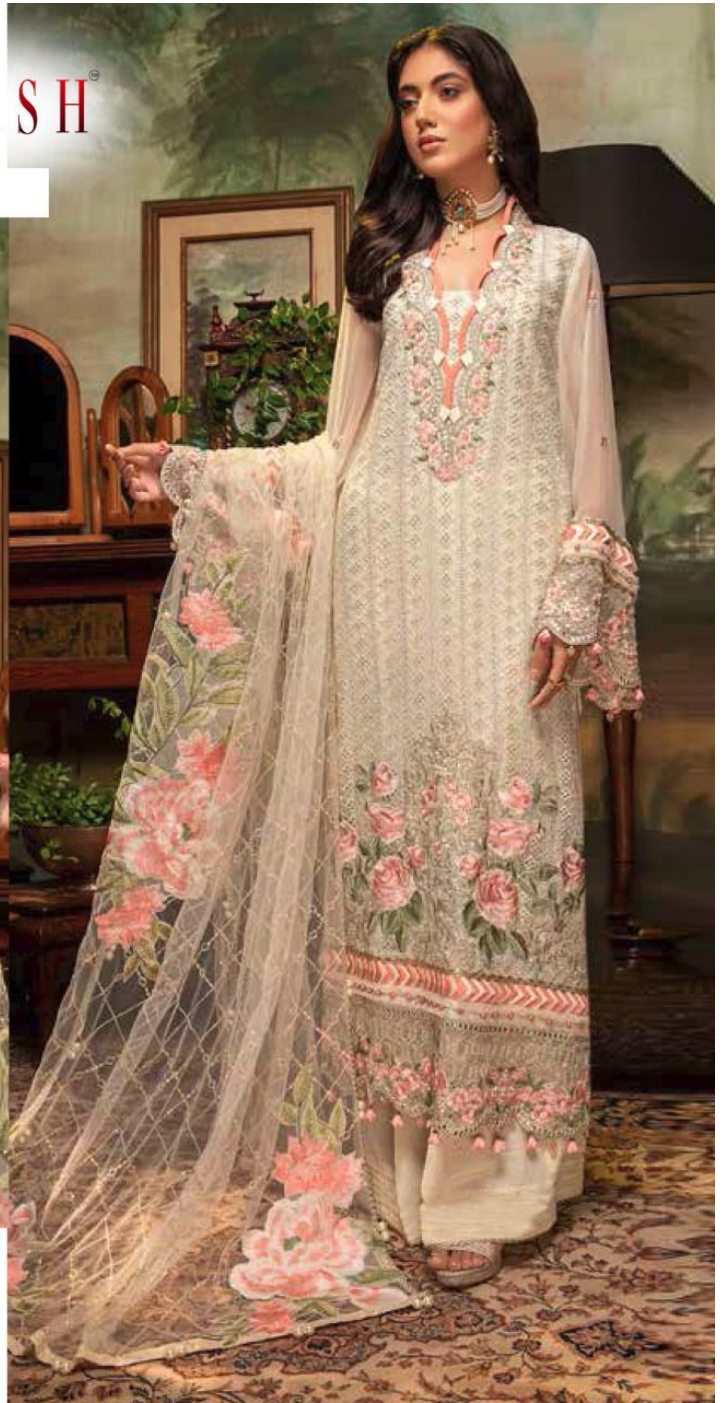

ZARQASH[®]
A BRAND BY KUTUMBA

... Guzarish ...

ZARQASH[®]
A BRAND BY KUTUN

... Guzarish ...

ZARQASH[®]

Z-2058

Top - Fox georgette heavy embroidered
Inner Bottom - Heavy santoon
Dupatta - Nazneen heavy embroidered

ZARQASH
A DIVISION OF KIZILBAY

Top - Fox georgette heavy embroidered
Inner Bottom - Heavy santoon
Dupatta - Nazneen heavy embroidered

D.NO-2057

D.NO-2058

D.NO-2059

D.NO-2060

Guzarish

ZARQASH®

Z-2060

Top - Fox georgette heavy embroidered
Inner Bottom - Heavy santoon
Dupatta - Nazneen heavy embroidered

ZARQASH®

Z-2059

Top - Fox georgette heavy embroidered
Inner Bottom - Heavy santoon
Dupatta - Nazneen heavy embroidered

ZARQASH®

Z-2057

Top - Fox georgette heavy embroidered
Inner Bottom - Heavy santoon
Dupatta - Nazneen heavy embroidered