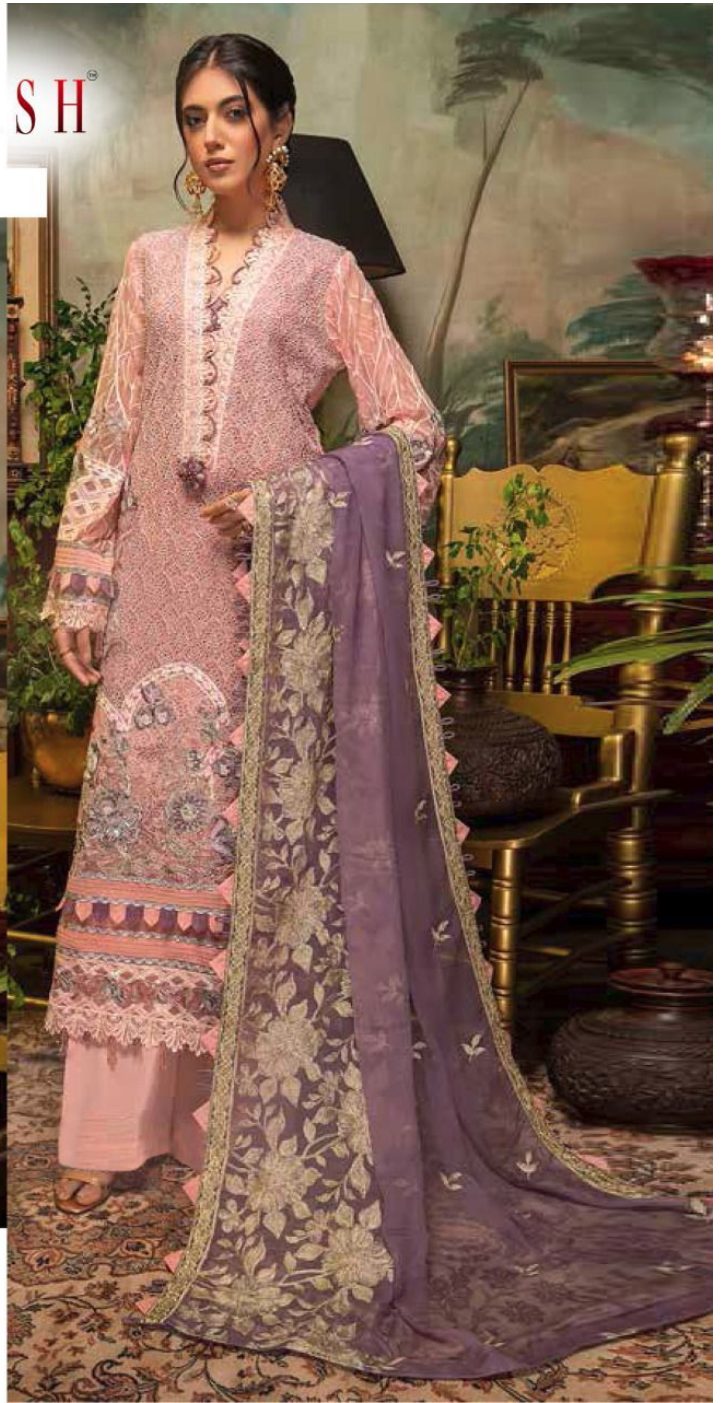

ZARQASH[®]
A BRAND BY KUTUMBA

... Guzarish ...

ZARQASH[®]
A BRAND BY KUTUN

... Guzarish ...

ZARQASH[®]

Z-2058

Top - Fox georgette heavy embroidered
Inner Bottom - Heavy santoon
Dupatta - Nazneen heavy embroidered

ZARQASH
A DIVISION OF KIZILBAY

Top - Fox georgette heavy embroidered
Inner Bottom - Heavy santoon
Dupatta - Nazneen heavy embroidered

D.NO-2057

D.NO-2058

D.NO-2059

D.NO-2060

Guzarish

ZARQASH®

Z-2060

Top - Fox georgette heavy embroidered
Inner Bottom - Heavy santoon
Dupatta - Nazneen heavy embroidered

ZARQASH®

Z-2059

Top - Fox georgette heavy embroidered
Inner Bottom - Heavy santoon
Dupatta - Nazneen heavy embroidered

ZARQASH®

Z-2057

Top - Fox georgette heavy embroidered
Inner Bottom - Heavy santoon
Dupatta - Nazneen heavy embroidered