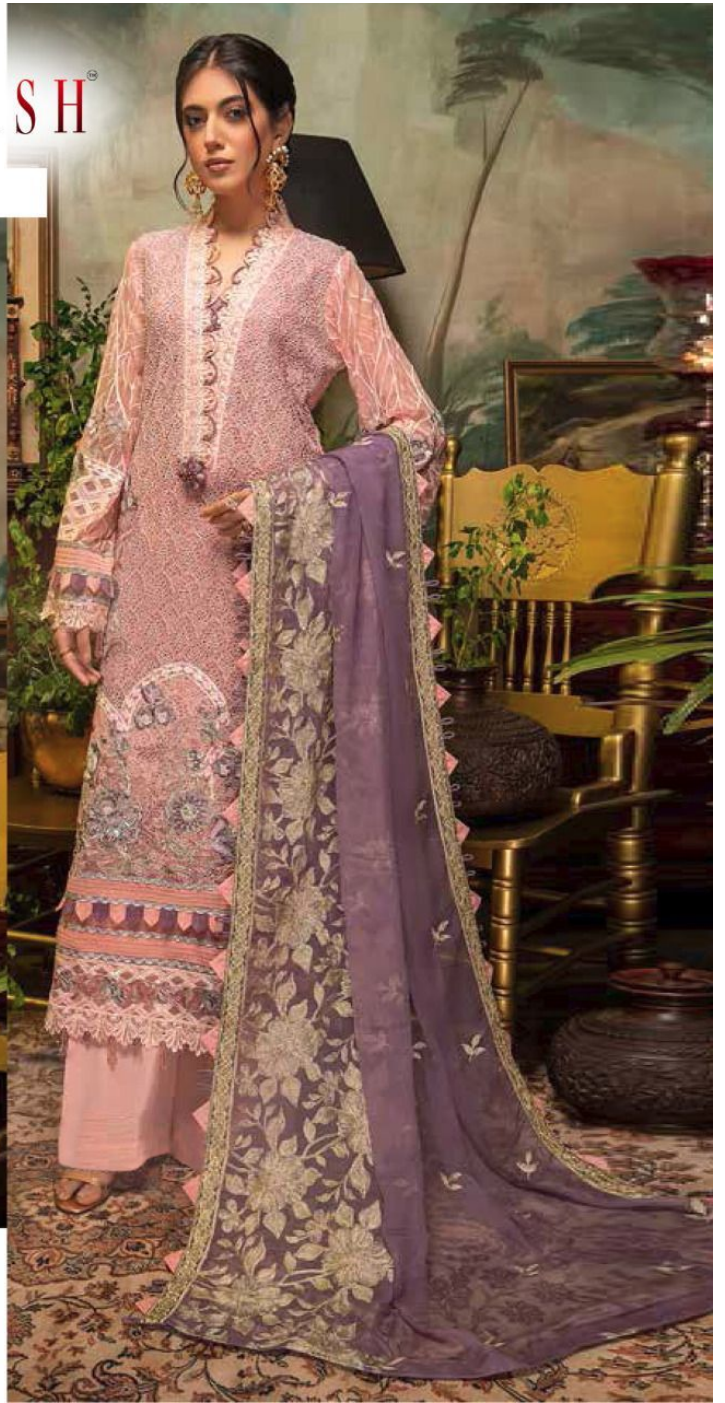

ZARQASH[®]
A BRAND BY KUTUB

... Guzarish ...

ZARQASH[®]
A BRAND BY KUTUMBA

... Guzarish ...

ZARQASH[®]

Z-2058

Top - Fox georgette heavy embroidered
Inner Bottom - Heavy santoon
Dupatta - Nazneen heavy embroidered

ZARQASH
A DIVISION OF KIZILKUMAR

Top - Fox georgette heavy embroidered
Inner Bottom - Heavy santoon
Dupatta - Nazneen heavy embroidered

D.NO-2057

D.NO-2058

D.NO-2059

D.NO-2060

Guzarish

ZARQASH®

Z-2060

Top - Fox georgette heavy embroidered
Inner Bottom - Heavy santoon
Dupatta - Nazneen heavy embroidered

ZARQASH®

Z-2059

Top - Fox georgette heavy embroidered
Inner Bottom - Heavy santoon
Dupatta - Nazneen heavy embroidered

ZARQASH[®]

Z-2057

Top - Fox georgette heavy embroidered
Inner Bottom - Heavy santoon
Dupatta - Nazneen heavy embroidered