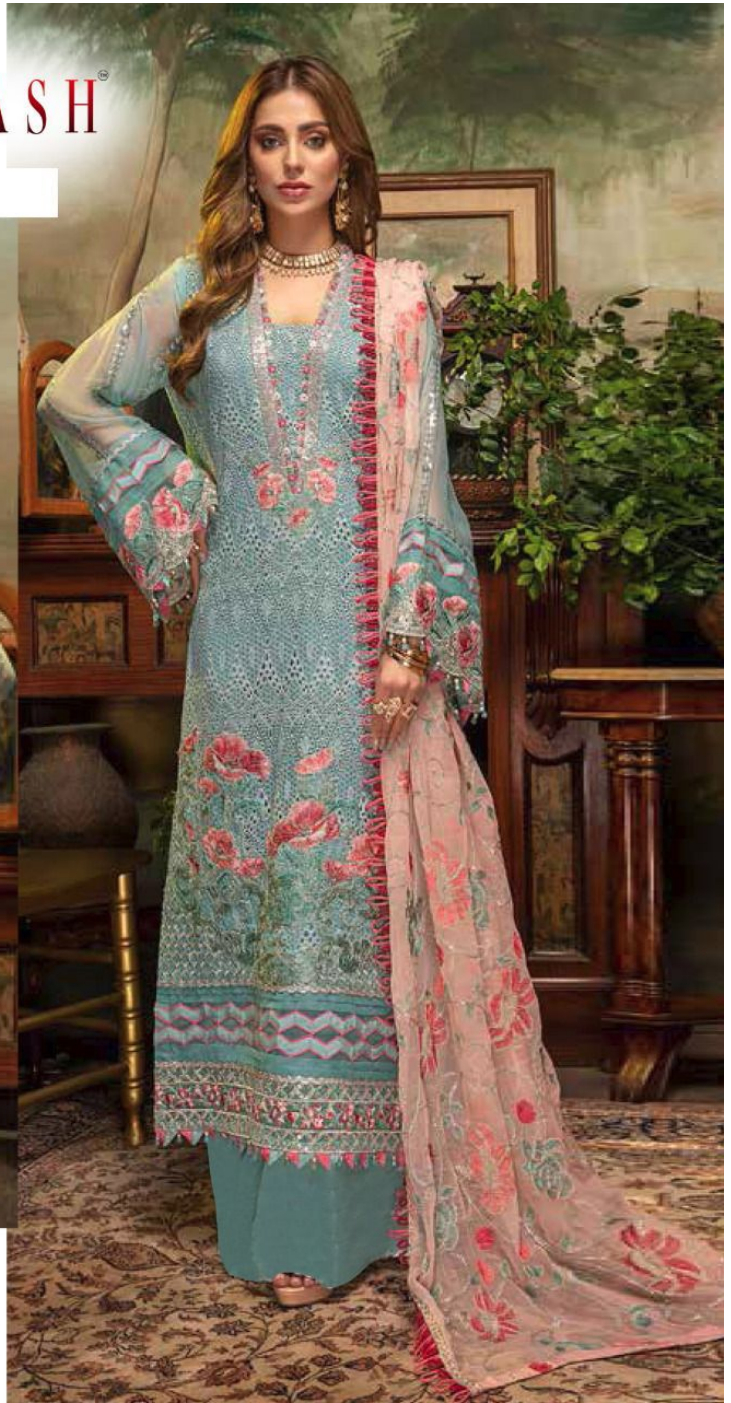

ZARQASH[®]
A BRAND BY KUTUMBA

... Guzarish ...

ZARQASH[®]
A BRAND BY KUTUN

... Guzarish ...

ZARQASH[®]

Z-2058

Top - Fox georgette heavy embroidered
Inner Bottom - Heavy santoon
Dupatta - Nazneen heavy embroidered

ZARQASH
A DIVISION OF KIZILBAY

Top - Fox georgette heavy embroidered
Inner Bottom - Heavy santoon
Dupatta - Nazneen heavy embroidered

D.NO-2057

D.NO-2058

D.NO-2059

D.NO-2060

Guzarish

ZARQASH®

Z-2060

Top - Fox georgette heavy embroidered
Inner Bottom - Heavy santoon
Dupatta - Nazneen heavy embroidered

ZARQASH®

Z-2059

Top - Fox georgette heavy embroidered
Inner Bottom - Heavy santoon
Dupatta - Nazneen heavy embroidered

ZARQASH®

Z-2057

Top - Fox georgette heavy embroidered
Inner Bottom - Heavy santoon
Dupatta - Nazneen heavy embroidered