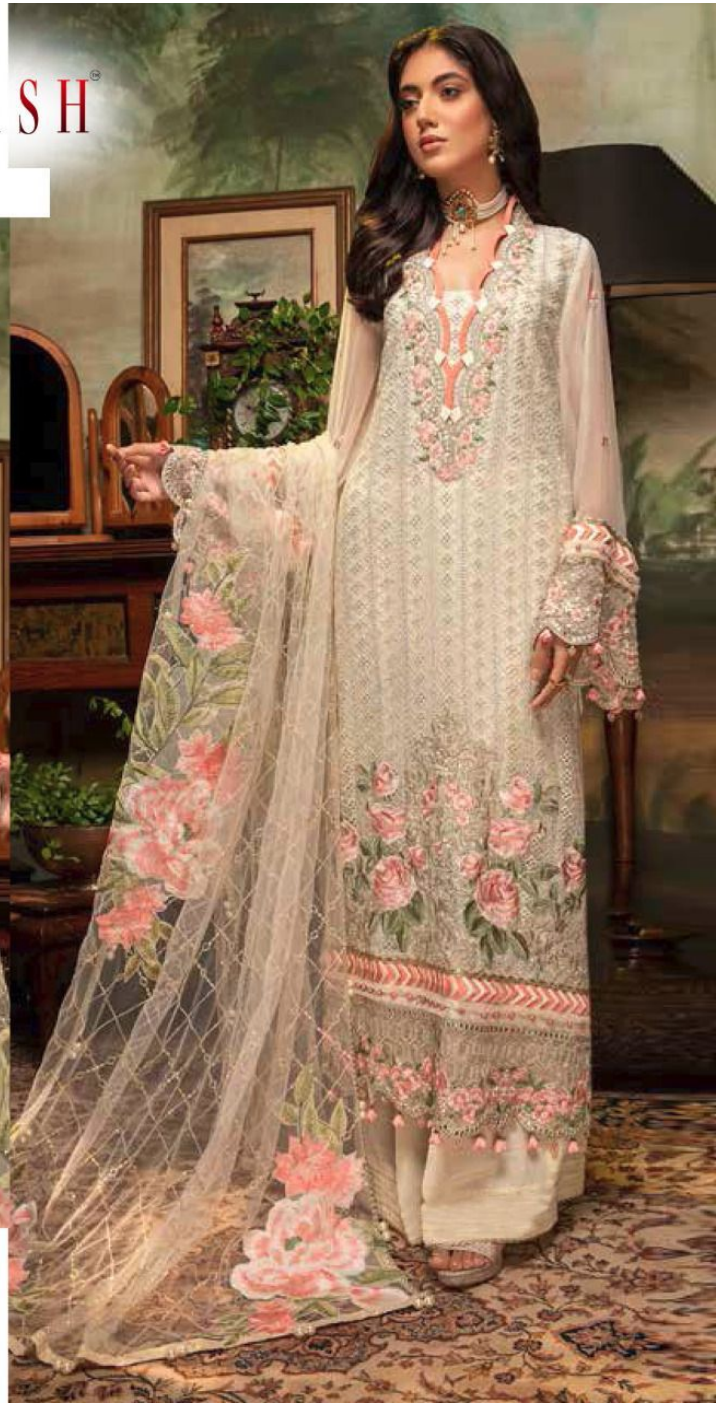

ZARQASH[®]
A BRAND BY KUTUB

... Guzarish ...

ZARQASH[®]
A BRAND BY KUTUMBA

... Guzarish ...

ZARQASH[®]

Z-2058

Top - Fox georgette heavy embroidered
Inner Bottom - Heavy santoon
Dupatta - Nazneen heavy embroidered

ZARQASH
A DIVISION OF KIZILKUMAR

Top - Fox georgette heavy embroidered
Inner Bottom - Heavy santoon
Dupatta - Nazneen heavy embroidered

D.NO-2057

D.NO-2058

D.NO-2059

D.NO-2060

Guzarish

ZARQASH®

Z-2060

Top - Fox georgette heavy embroidered
Inner Bottom - Heavy santoon
Dupatta - Nazneen heavy embroidered

ZARQASH®

Z-2059

Top - Fox georgette heavy embroidered
Inner Bottom - Heavy santoon
Dupatta - Nazneen heavy embroidered

ZARQASH[®]

Z-2057

Top - Fox georgette heavy embroidered
Inner Bottom - Heavy santoon
Dupatta - Nazneen heavy embroidered