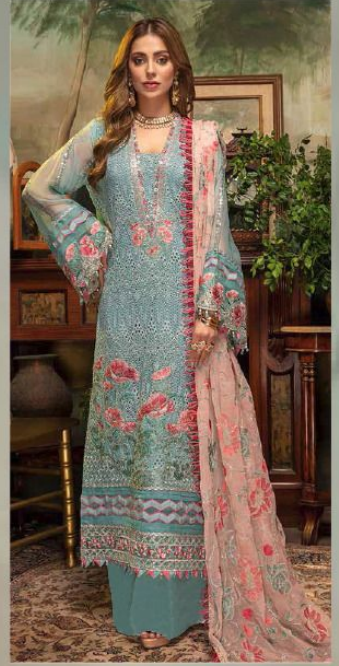

ZARQASH[®]
A BRAND BY KUTUB

... Guzarish ...

ZARQASH[®]
A BRAND BY KUTUMBA

... Guzarish ...

ZARQASH[®]

Z-2058

Top - Fox georgette heavy embroidered
Inner Bottom - Heavy santoon
Dupatta - Nazneen heavy embroidered

ZARQASH
A DIVISION OF KIZILKUMAR

Top - Fox georgette heavy embroidered
Inner Bottom - Heavy santoon
Dupatta - Nazneen heavy embroidered

D.NO-2057

D.NO-2058

D.NO-2059

D.NO-2060

Guzarish

ZARQASH®

Z-2060

Top - Fox georgette heavy embroidered
Inner Bottom - Heavy santoon
Dupatta - Nazneen heavy embroidered

ZARQASH®

Z-2059

Top - Fox georgette heavy embroidered
Inner Bottom - Heavy santoon
Dupatta - Nazneen heavy embroidered

ZARQASH[®]

Z-2057

Top - Fox georgette heavy embroidered
Inner Bottom - Heavy santoon
Dupatta - Nazneen heavy embroidered