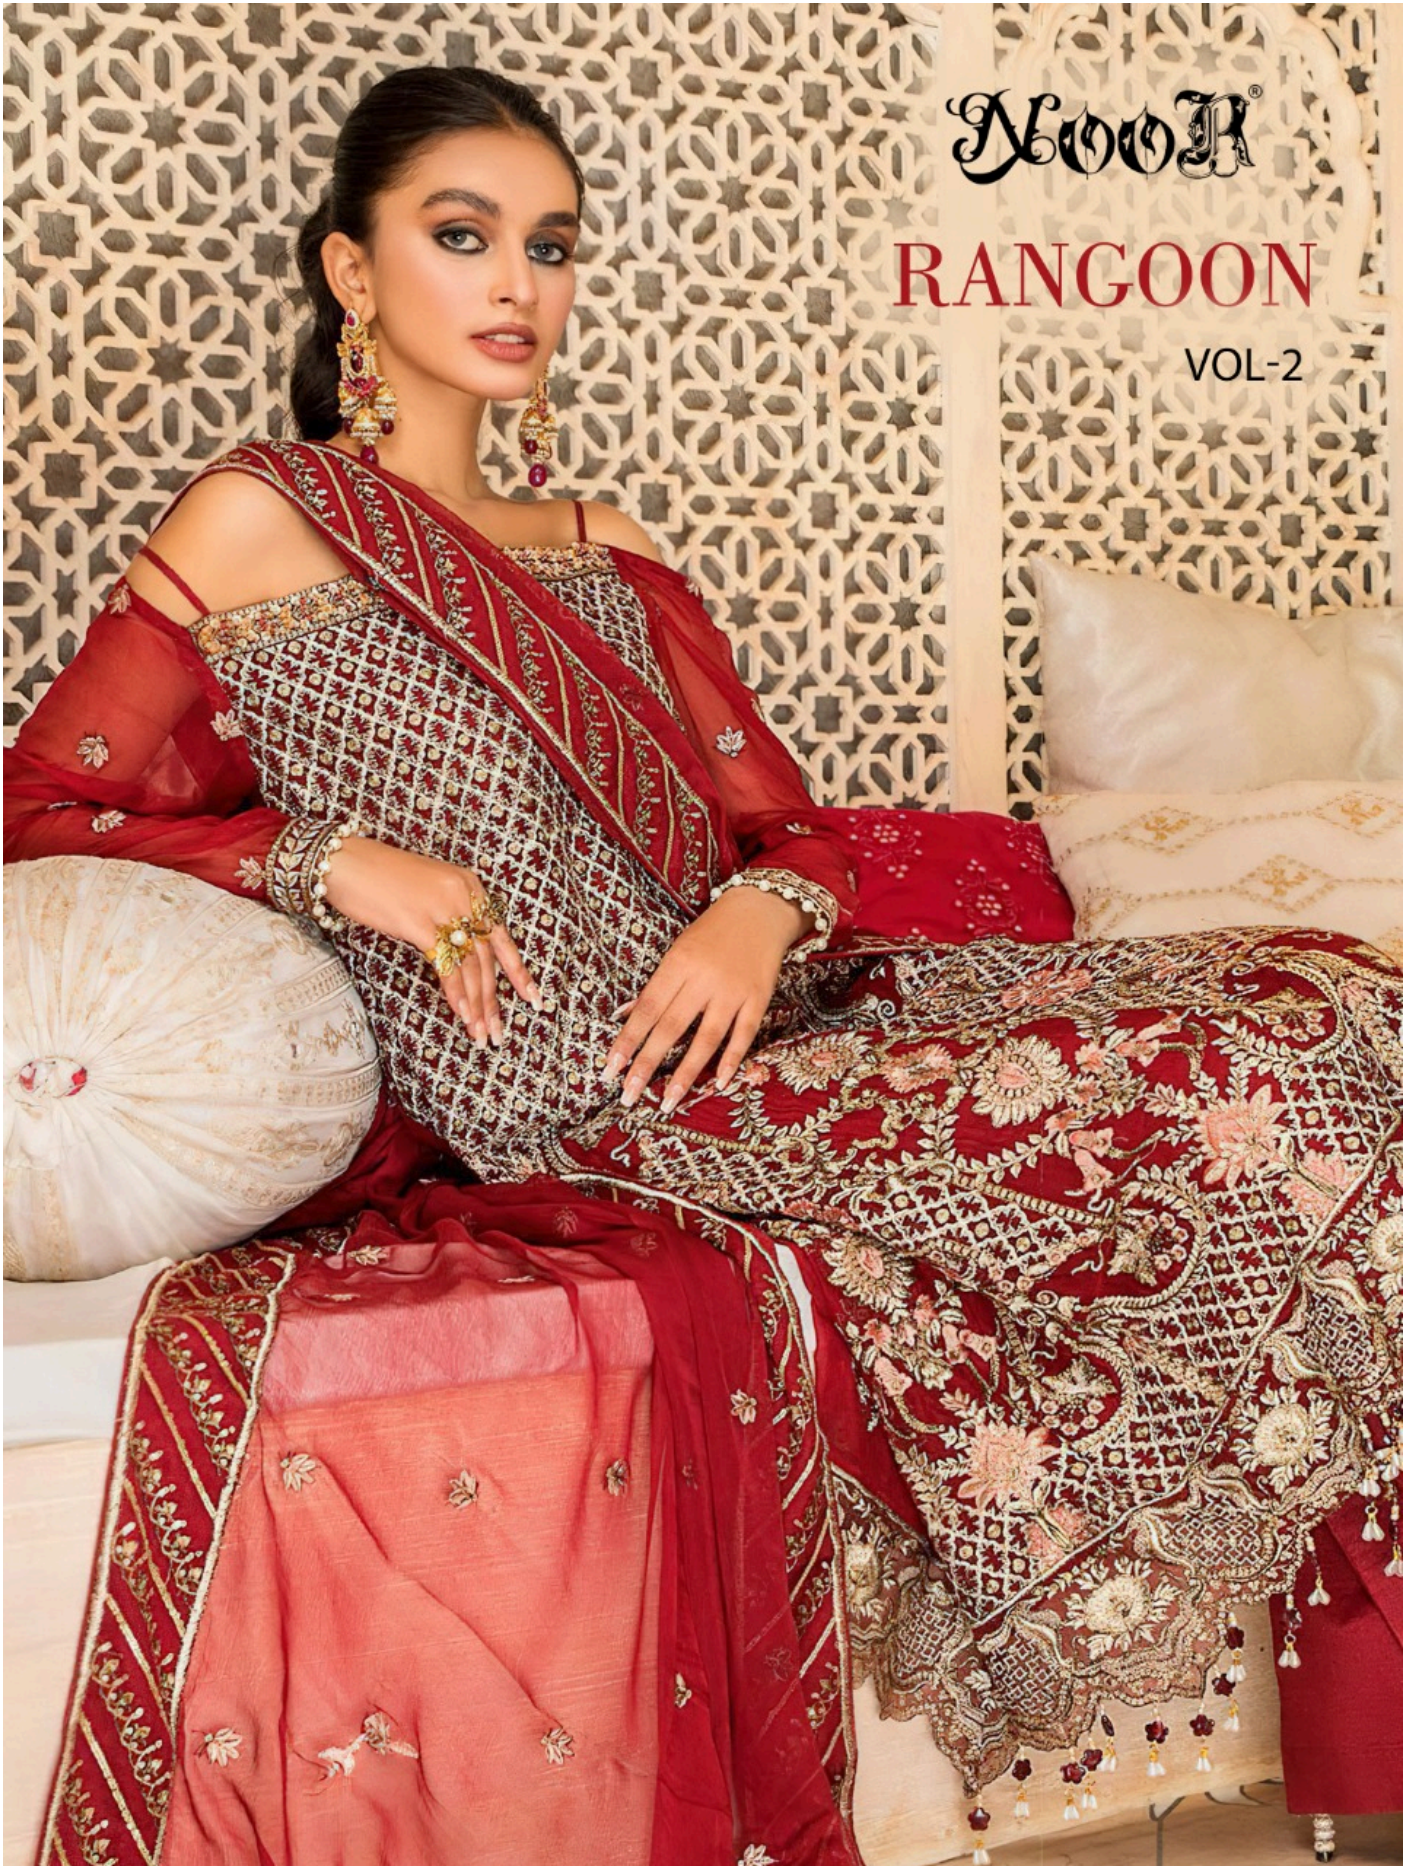

Noor®

RANGOON

VOL-2

Noor®

RANGOON

VOL-2

**Noor**<sup>®</sup>  
**RANGOON**  
VOL-2

**TOP**

GEORGETTE WITH  
STYLISH WORK

**BOTTOM / INNER**  
HEAVY SANTOON

**DUPATTA**  
NET DUPATTA  
WITH BORDER

**1208**

**Noor**<sup>®</sup>  
**RANGOON**  
VOL-2

**TOP**

**GEORGETTE WITH  
STYLISH WORK**

**BOTTOM / INNER  
HEAVY SANTOON**

**DUPATTA**

**NAZMEEN DUPATTA  
WITH BORDER**

**1207**

NORR®

RANGOON

VOL-2

1206

1207

1208

**Noor**<sup>®</sup>  
**RANGOON**  
VOL-2

**TOP**

GEORGETTE WITH  
STYLISH WORK

**BOTTOM / INNER**  
HEAVY SANTOON

**DUPATTA**  
NET DUPATTA  
WITH BORDER

**1206**