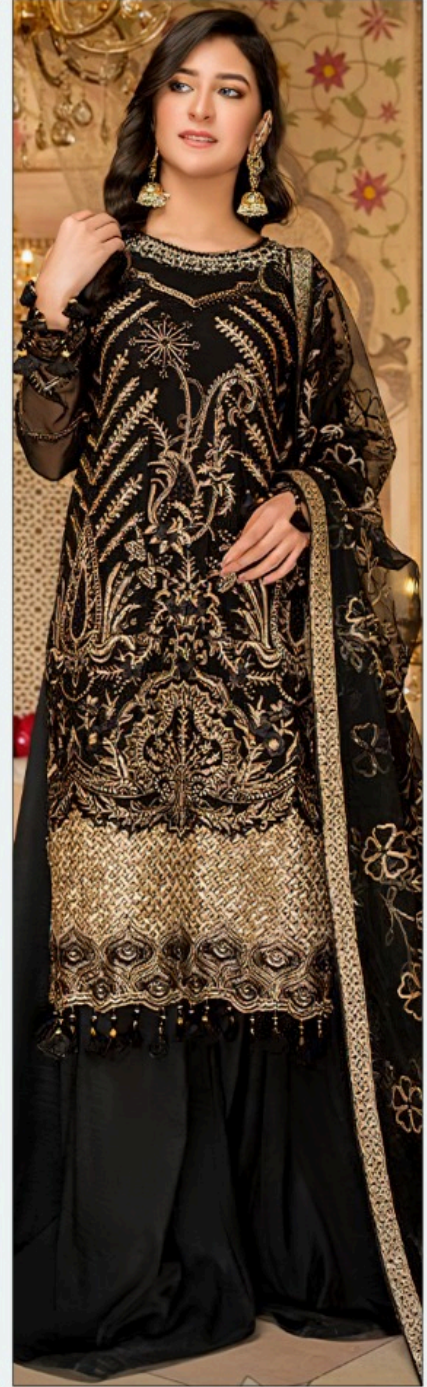

Noor®

RANGOON

VOL-2

Noor®

RANGOON

VOL-2

**Noor**<sup>®</sup>  
**RANGOON**  
VOL-2

**TOP**

GEORGETTE WITH  
STYLISH WORK

**BOTTOM / INNER**  
HEAVY SANTOON

**DUPATTA**  
NET DUPATTA  
WITH BORDER

**1208**

**Noor**<sup>®</sup>  
**RANGOON**  
VOL-2

**TOP**

**GEORGETTE WITH  
STYLISH WORK**

**BOTTOM / INNER  
HEAVY SANTOON**

**DUPATTA**

**NAZMEEN DUPATTA  
WITH BORDER**

**1207**

NORR®

RANGOON

VOL-2

1206

1207

1208

**Noor**<sup>®</sup>  
**RANGOON**  
VOL-2

**TOP**

GEORGETTE WITH  
STYLISH WORK

**BOTTOM / INNER**  
HEAVY SANTOON

**DUPATTA**  
NET DUPATTA  
WITH BORDER

**1206**