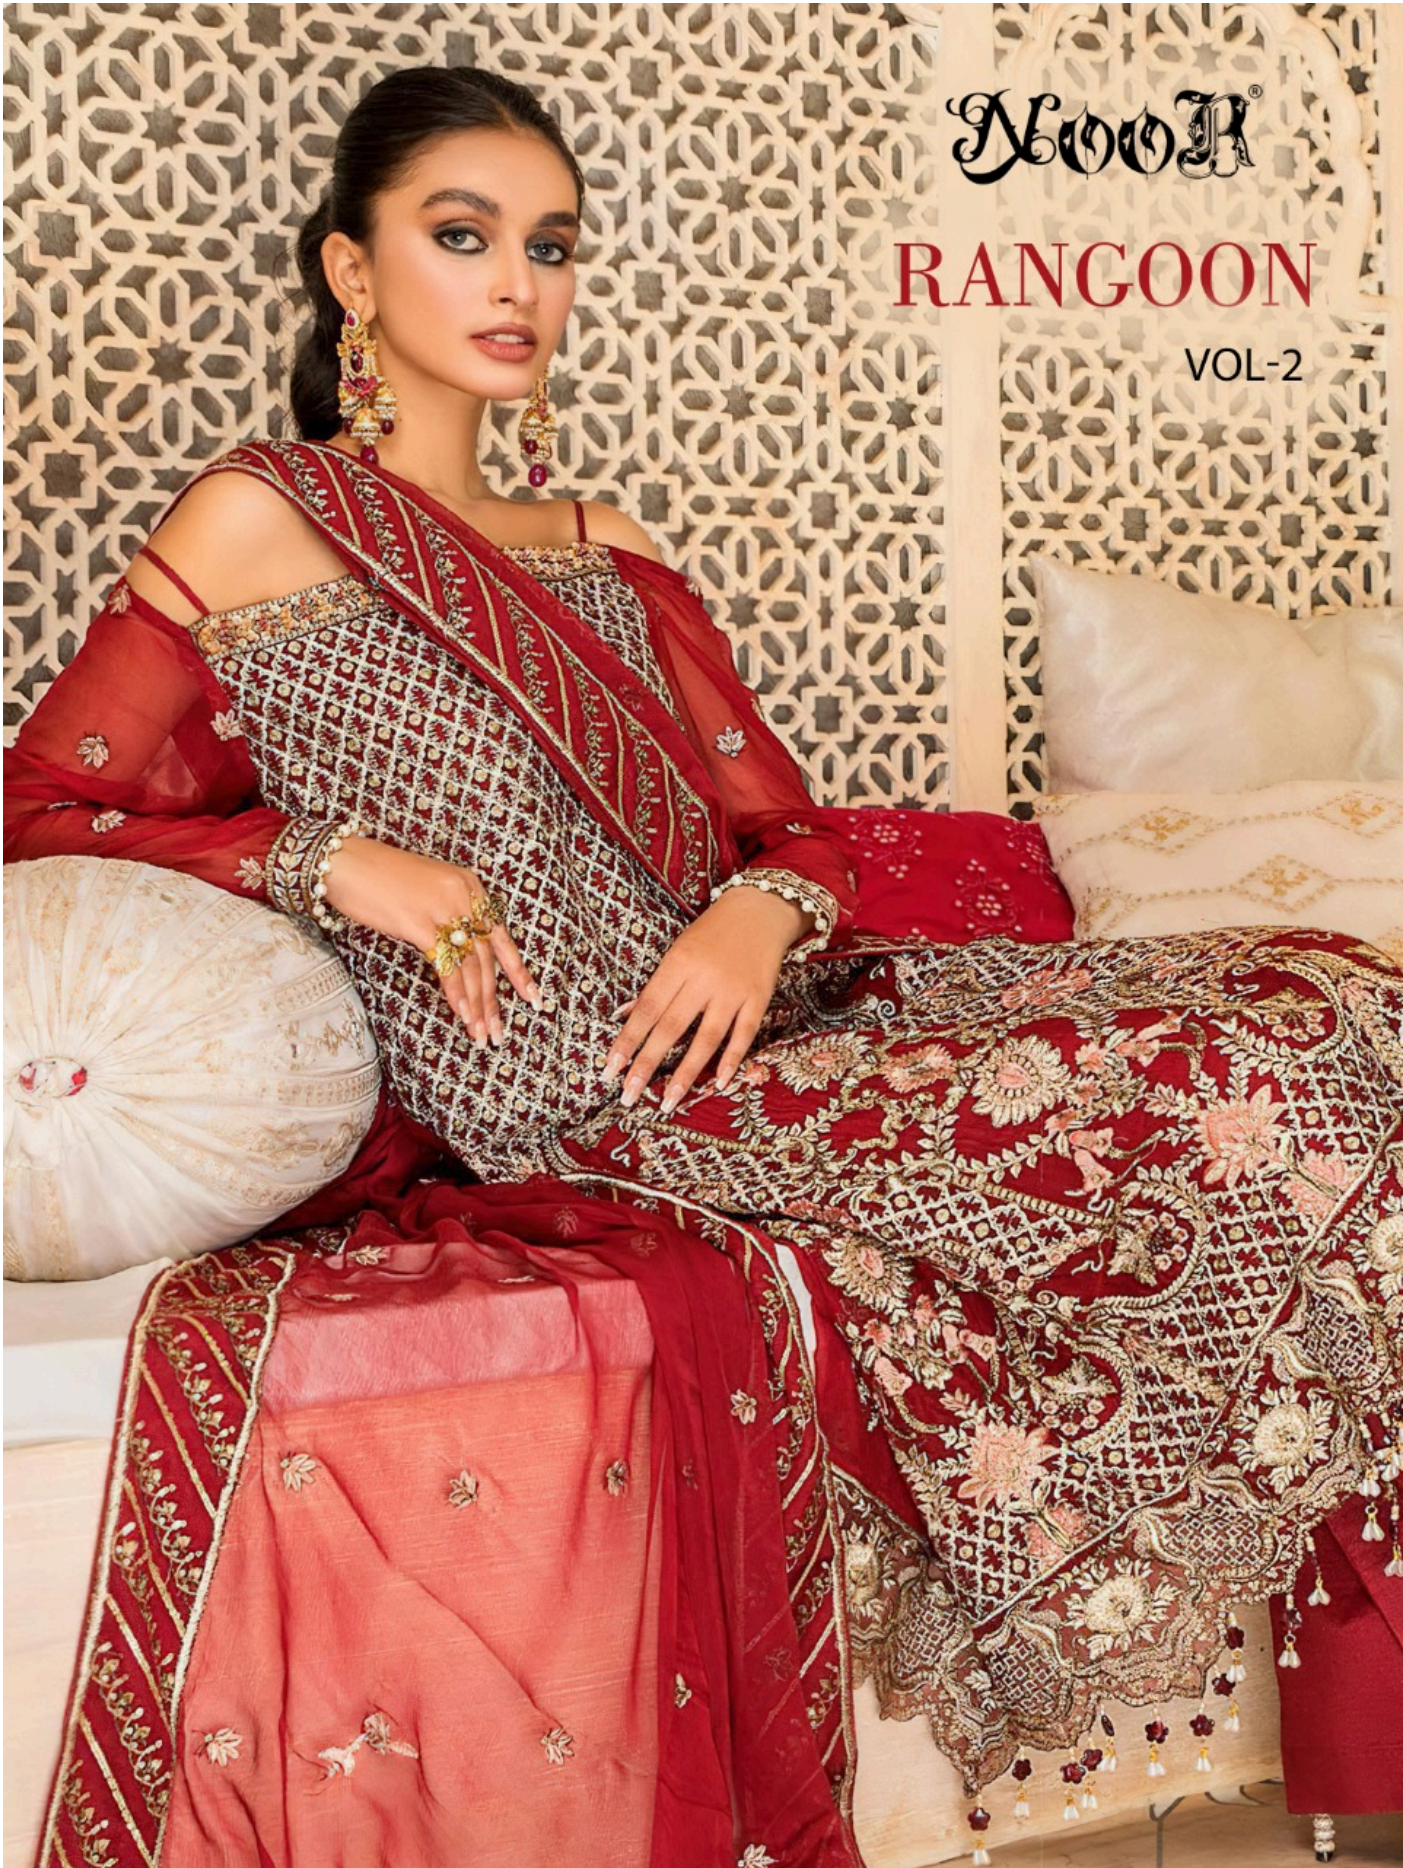

Noor®

RANGOON

VOL-2

Noor®

RANGOON

VOL-2

**Noor**<sup>®</sup>  
**RANGOON**  
VOL-2

**TOP**

GEORGETTE WITH  
STYLISH WORK

**BOTTOM / INNER**  
HEAVY SANTOON

**DUPATTA**  
NET DUPATTA  
WITH BORDER

**1208**

**Noor**<sup>®</sup>  
**RANGOON**  
VOL-2

**TOP**

**GEORGETTE WITH  
STYLISH WORK**

**BOTTOM / INNER  
HEAVY SANTOON**

**DUPATTA**

**NAZMEEN DUPATTA  
WITH BORDER**

**1207**

NORR®

RANGOON

VOL-2

1206

1207

1208

**Noor**<sup>®</sup>  
**RANGOON**  
VOL-2

**TOP**

GEORGETTE WITH  
STYLISH WORK

**BOTTOM / INNER**  
HEAVY SANTOON

**DUPATTA**  
NET DUPATTA  
WITH BORDER

**1206**