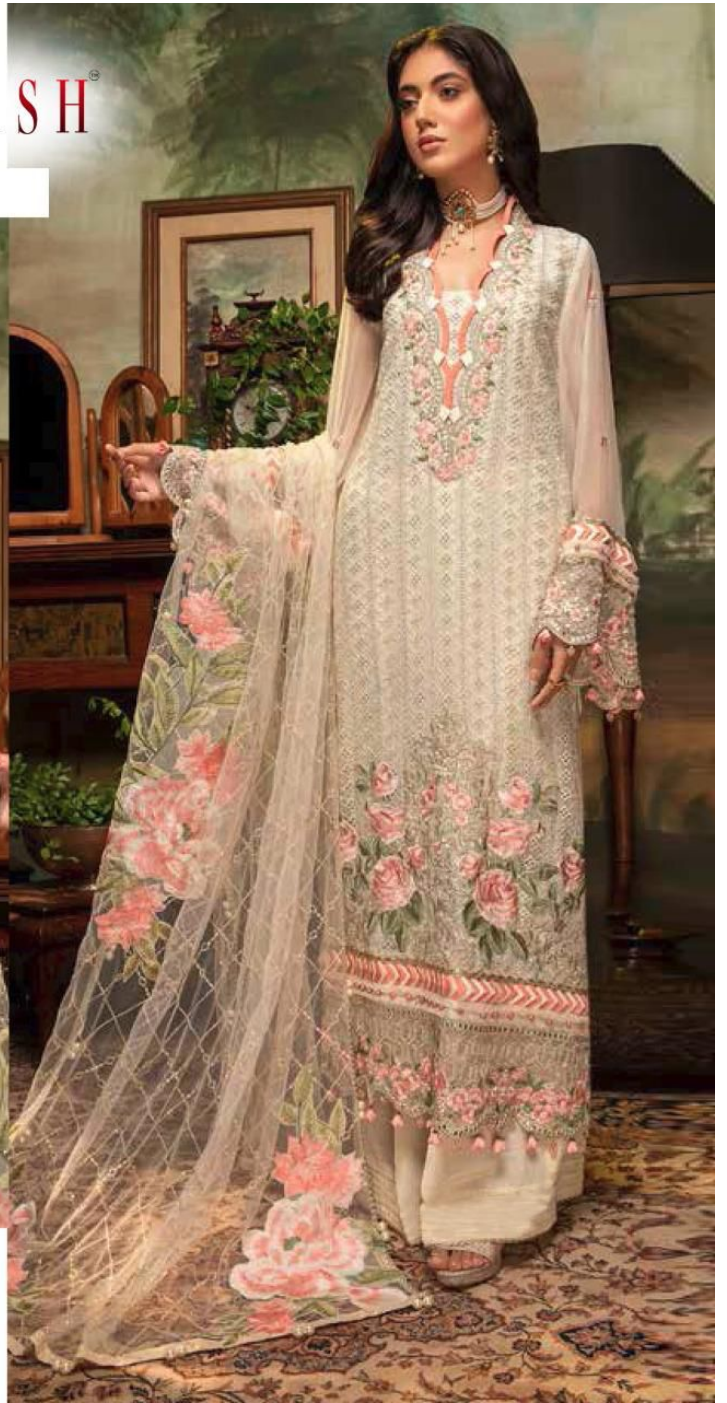

D.NO-2057

D.NO-2059

D.NO-2060

Top - Fox georgette heavy embroidered
Inner Bottom - Heavy santoon
Dupatta - Nazneen heavy embroidered

ZARQASH
A BRAND BY KZ

... Guzarish - nx ...

ZARQASH
A BRAND BY KZ

... Guzarish - nx ...

ZARQASH®

Z-2057

Top - Fox georgette heavy embroidered
Inner Bottom - Heavy santoon
Dupatta - Nazneen heavy embroidered

ZARQASH®

Z-2059

Top - Fox georgette heavy embroidered
Inner Bottom - Heavy santoon
Dupatta - Nazneen heavy embroidered