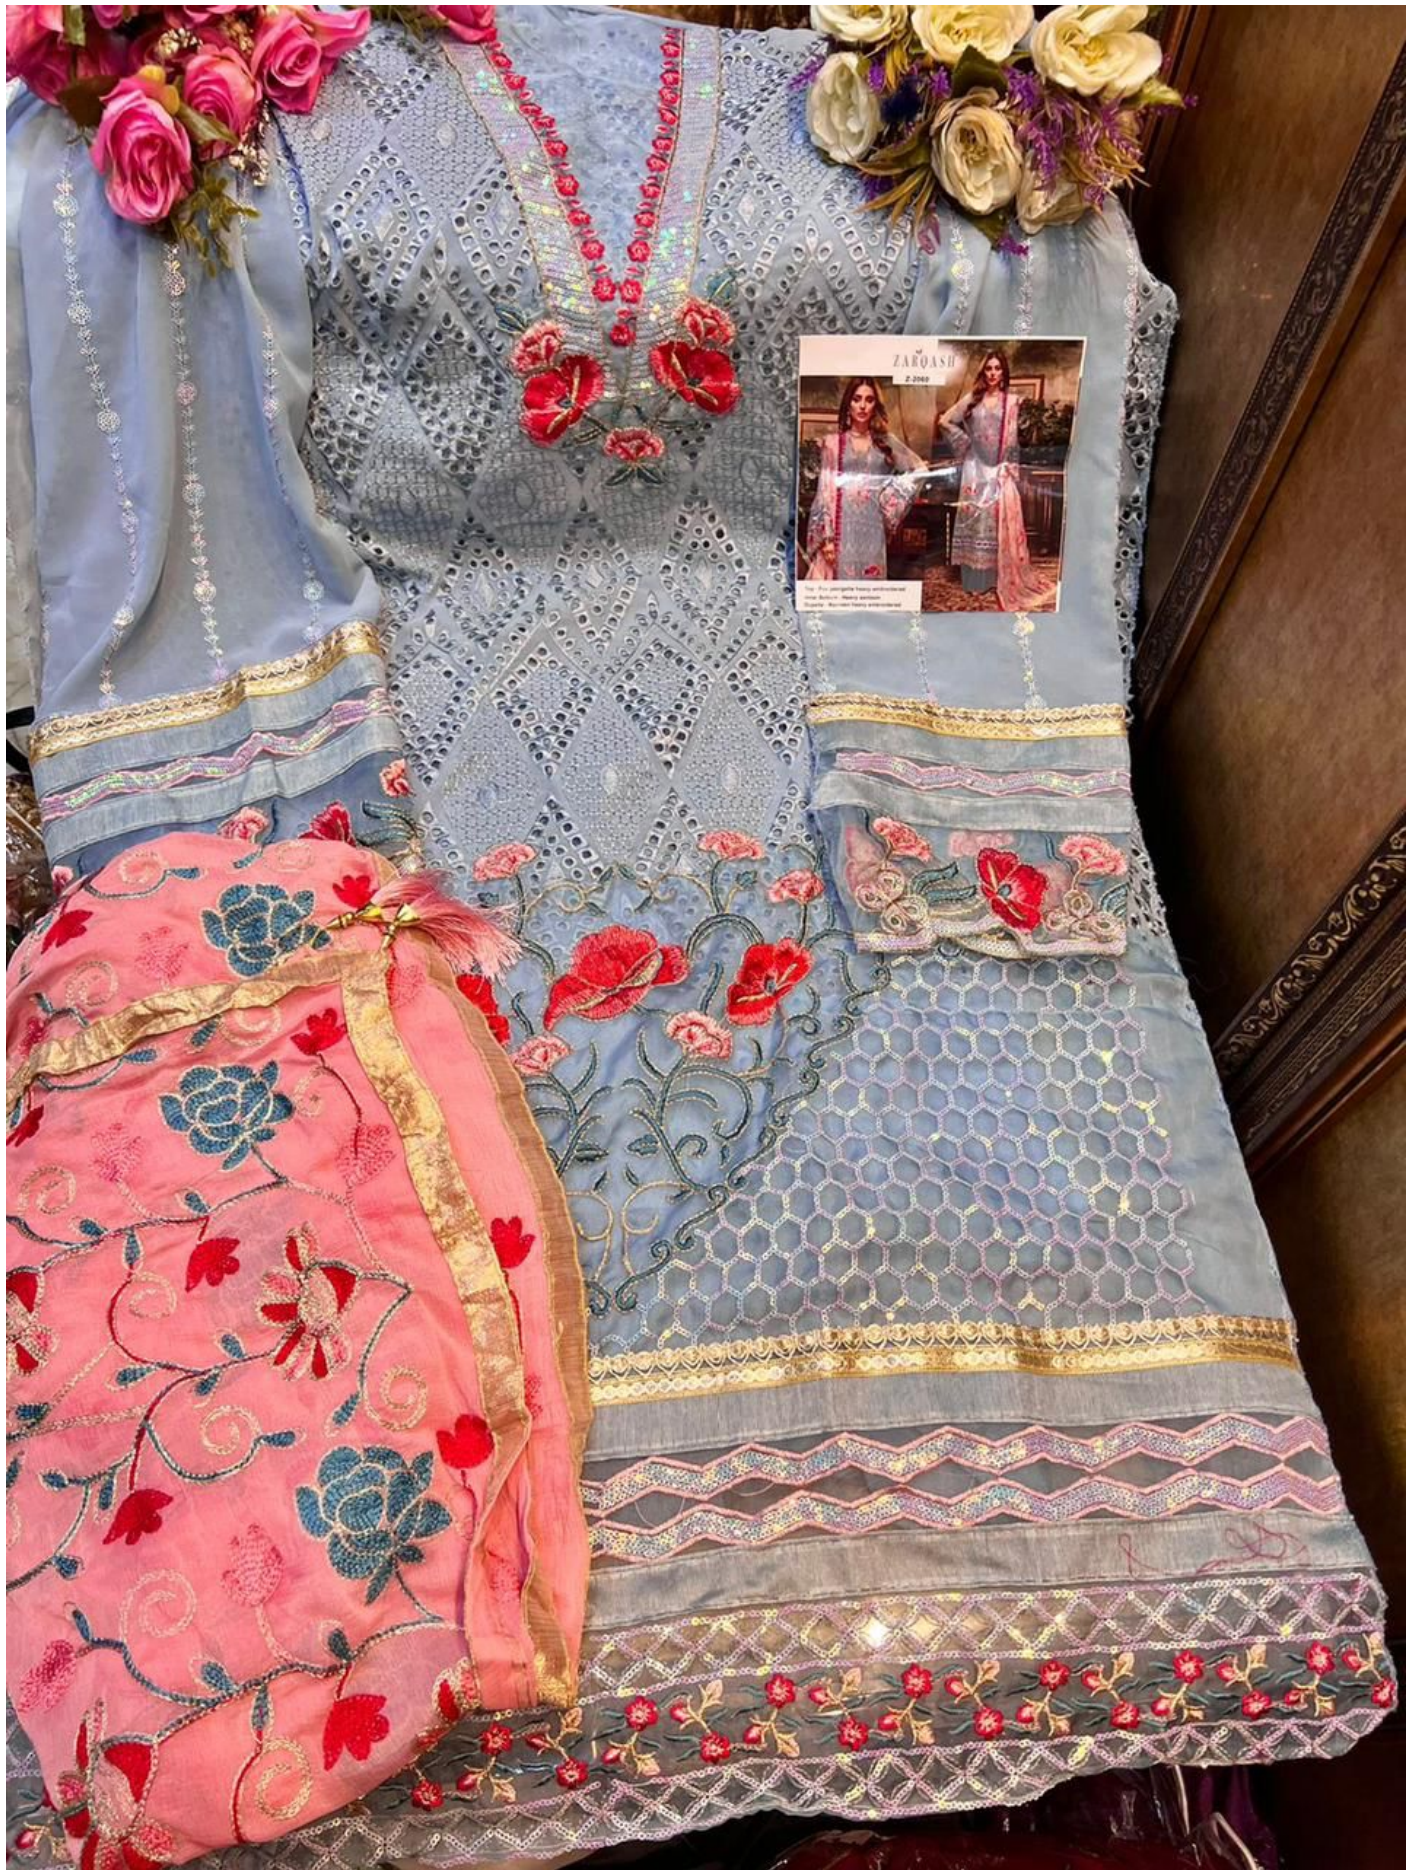

D.NO-2057

D.NO-2059

D.NO-2060

Top - Fox georgette heavy embroidered
Inner Bottom - Heavy santoon
Dupatta - Nazneen heavy embroidered

ZARQASH
A BRAND BY KZ

... Guzarish - nx ...

ZARQASH
A BRAND BY KZ

... Guzarish - nx ...

ZARQASH®

Z-2057

Top - Fox georgette heavy embroidered
Inner Bottom - Heavy santoon
Dupatta - Nazneen heavy embroidered

ZARQASH®

Z-2059

Top - Fox georgette heavy embroidered
Inner Bottom - Heavy santoon
Dupatta - Nazneen heavy embroidered