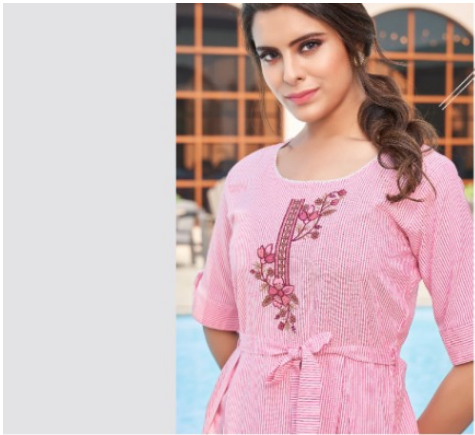

INDIAN ETHNIC SHOW CASE

D.No.1004

D.No.1004

INDIAN WESTER SHOW CASE

D.No.1001

D.No.1002

VANILA

A PRODUCT OF SHREE KARNI IMPEX
✉ vitara@fashion@gmail.com 🌐 www.vitara@fashion.com